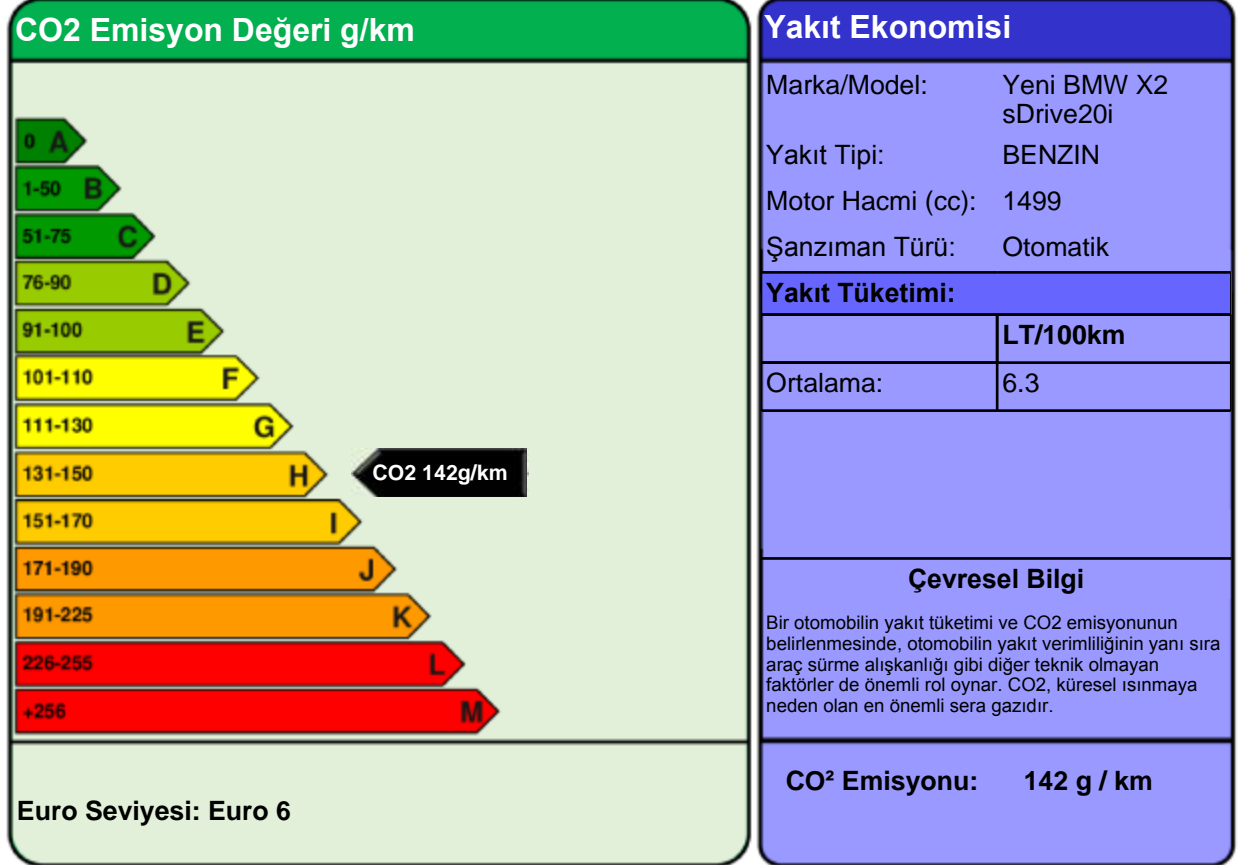

## YAKIT EKONOMİSİ ve CO2 EMİSYONU ETİKETİ

Bütün yakıt ekonomisi ve emisyon değerleri WLTP kriterlerine göre ölçülmüştür ve bu otomobile özeldir. Bu değerler, ideal şartlarda ulaşılabilecek değerler için gerçekçi ve güvenilir bir bulgu sunmaktadır. Fakat hiçbir test, gerçek dünya sürüşü şartlarını ve davranışlarını tamamı ile yansıtamayacağından, her zaman farklılıklar olacaktır.

Yeni binek otomobil modelleri için yakıt ekonomisi ve CO2 emisyonu ile ilgili verileri içeren kılavuzlar, satış noktalarında ücretsiz olarak bulundurulur.

**Önemli Not:** Bu Marka/Modelin bazı varyasyonları daha düşük CO2 emisyonu değerine sahip olabilir. Yetkili Satıcınızdan bilgi alınız.