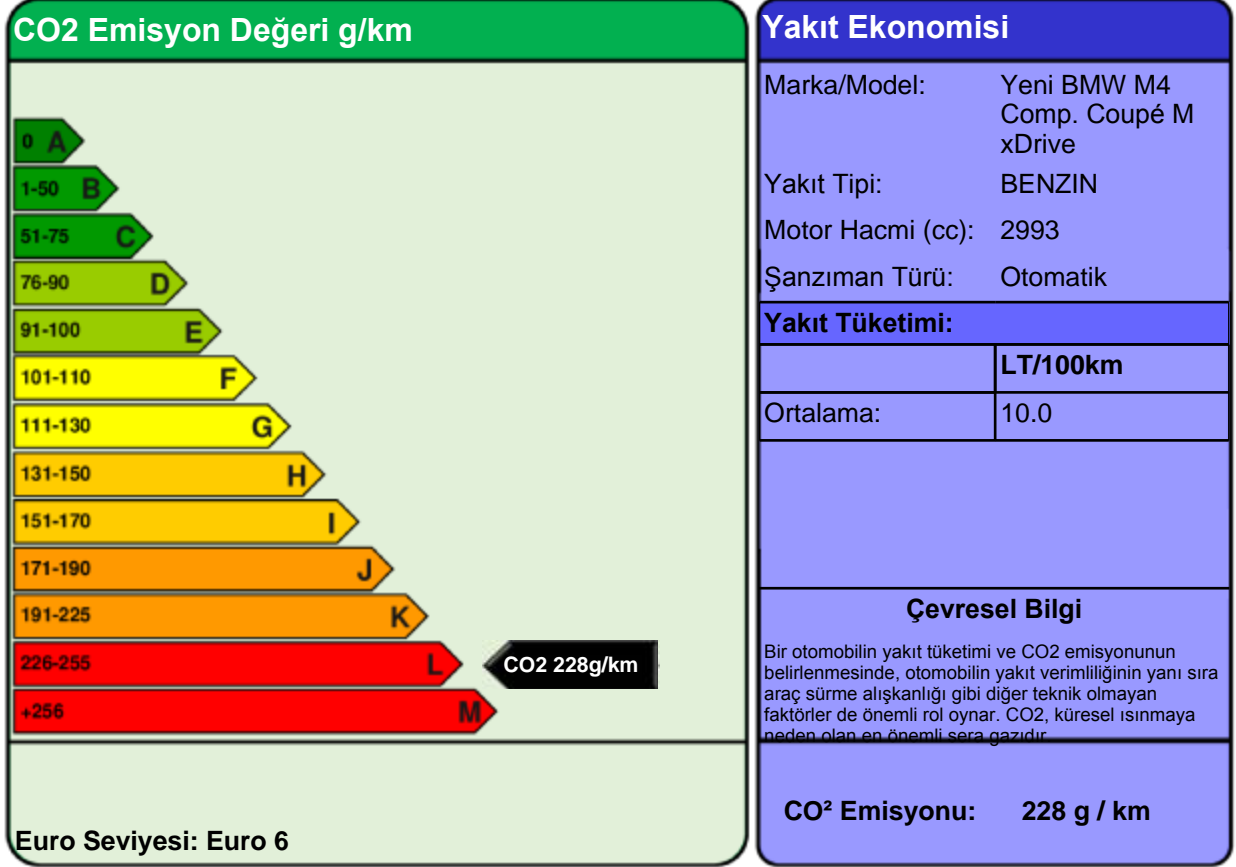

YAKIT EKONOMİSİ ve CO2 EMİSYONU ETİKETİ

Bütün yakıt ekonomisi ve emisyon değerleri WLTP kriterlerine göre ölçülmüştür ve bu otomobile özeldir. Bu değerler, ideal şartlarda ulaşılabilecek değerler için gerçekçi ve güvenilir bir bulgu sunmaktadır. Fakat hiçbir test, gerçek dünya sürüşü şartlarını ve davranışlarını tamamı ile yansıtamayacağından, her zaman farklılıklar olacaktır.