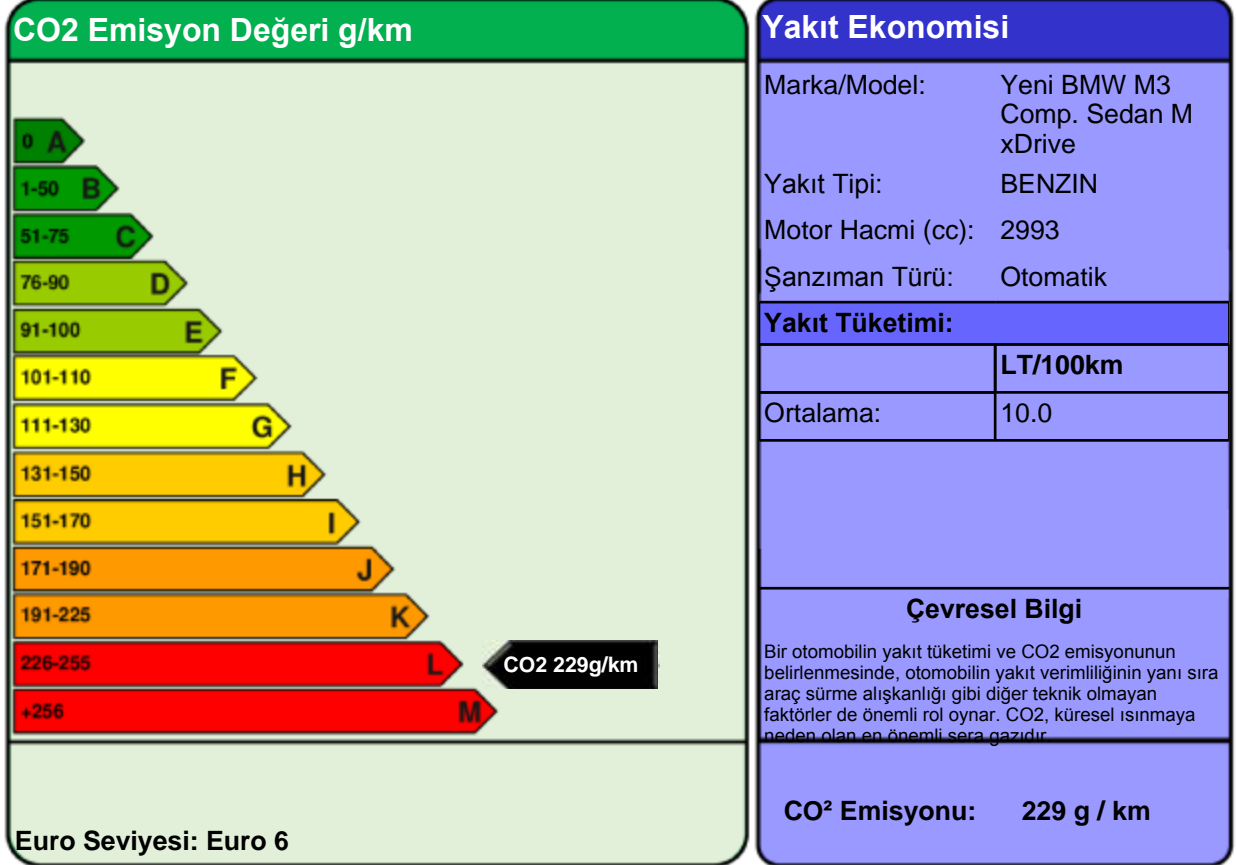

YAKIT EKONOMİSİ ve CO2 EMİSYONU ETİKETİ

Bütün yakıt ekonomisi ve emisyon değerleri WLTP kriterlerine göre ölçülmüştür ve bu otomobile özeldir. Bu değerler, ideal şartlarda ulaşılabilecek değerler için gerçekçi ve güvenilir bir bulgu sunmaktadır. Fakat hiçbir test, gerçek dünya sürüşü şartlarını ve davranışlarını tamamı ile yansıtamayacağından, her zaman farklılıklar olacaktır.