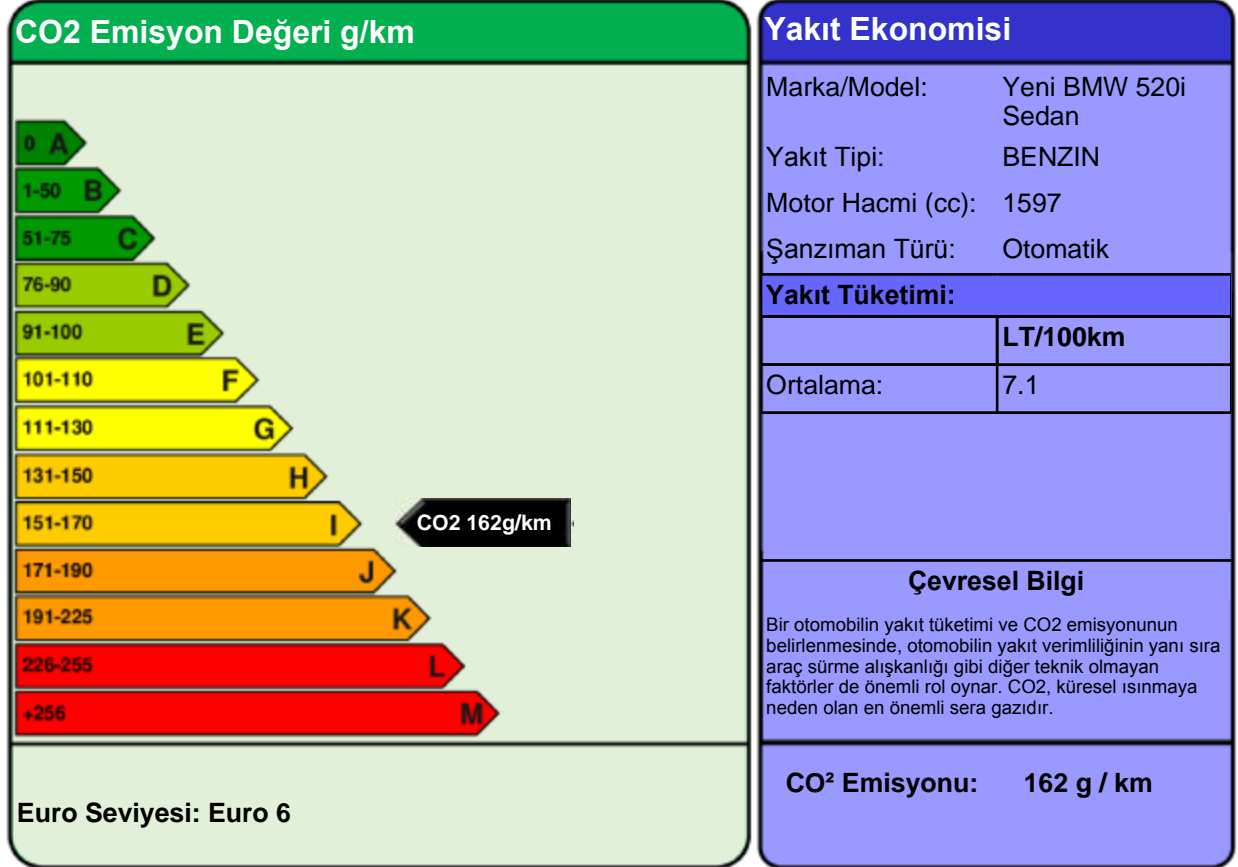

YAKIT EKONOMİSİ ve CO2 EMİSYONU ETİKETİ

Bütün yakıt ekonomisi ve emisyon değerleri WLTP kriterlerine göre ölçülmüştür ve bu otomobile özeldir. Bu değerler, ideal şartlarda ulaşılabilecek değerler için gerçekçi ve güvenilir bir bulgu sunmaktadır. Fakat hiçbir test, gerçek dünya sürüşü şartlarını ve davranışlarını tamamı ile yansıtamayacağından, her zaman farklılıklar olacaktır.