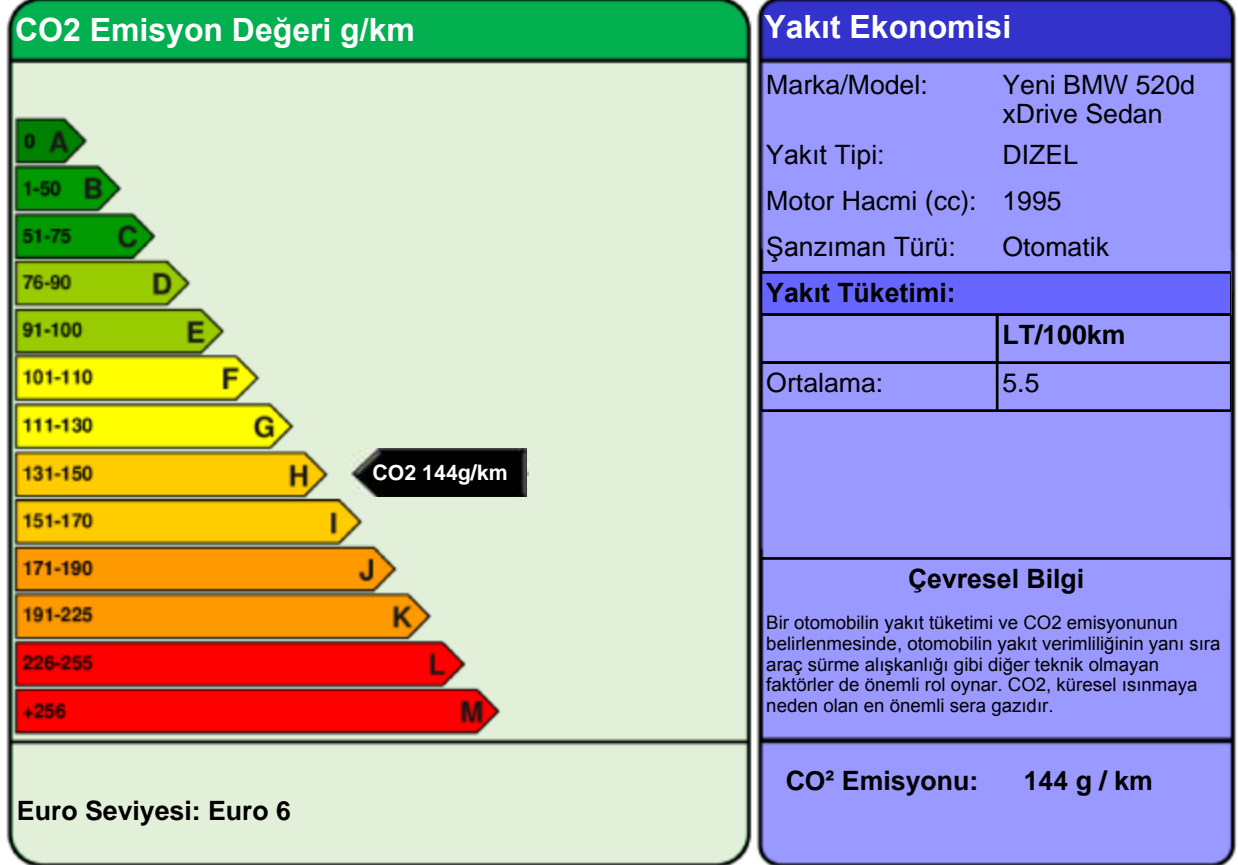

YAKIT EKONOMİSİ ve CO2 EMİSYONU ETİKETİ

Bütün yakıt ekonomisi ve emisyon değerleri WLTP kriterlerine göre ölçülmüştür ve bu otomobile özeldir. Bu değerler, ideal şartlarda ulaşılabilecek değerler için gerçekçi ve güvenilir bir bulgu sunmaktadır. Fakat hiçbir test, gerçek dünya sürüşü şartlarını ve davranışlarını tamamı ile yansıtamayacağından, her zaman farklılıklar olacaktır.