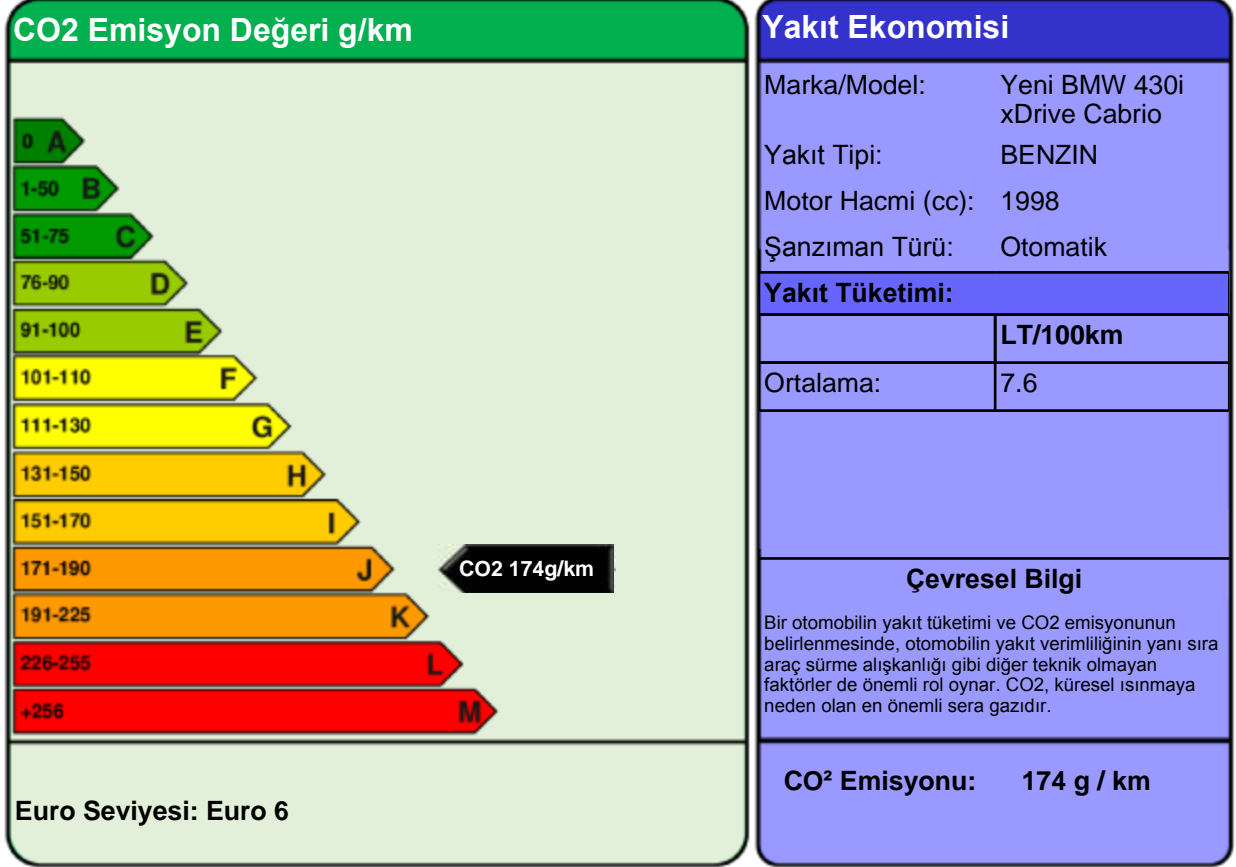

YAKIT EKONOMİSİ ve CO2 EMİSYONU ETİKETİ

Bütün yakıt ekonomisi ve emisyon değerleri WLTP kriterlerine göre ölçülmüştür ve bu otomobile özeldir. Bu değerler, ideal şartlarda ulaşılabilecek değerler için gerçekçi ve güvenilir bir bulgu sunmaktadır. Fakat hiçbir test, gerçek dünya sürüşü şartlarını ve davranışlarını tamamı ile yansıtamayacağından, her zaman farklılıklar olacaktır.