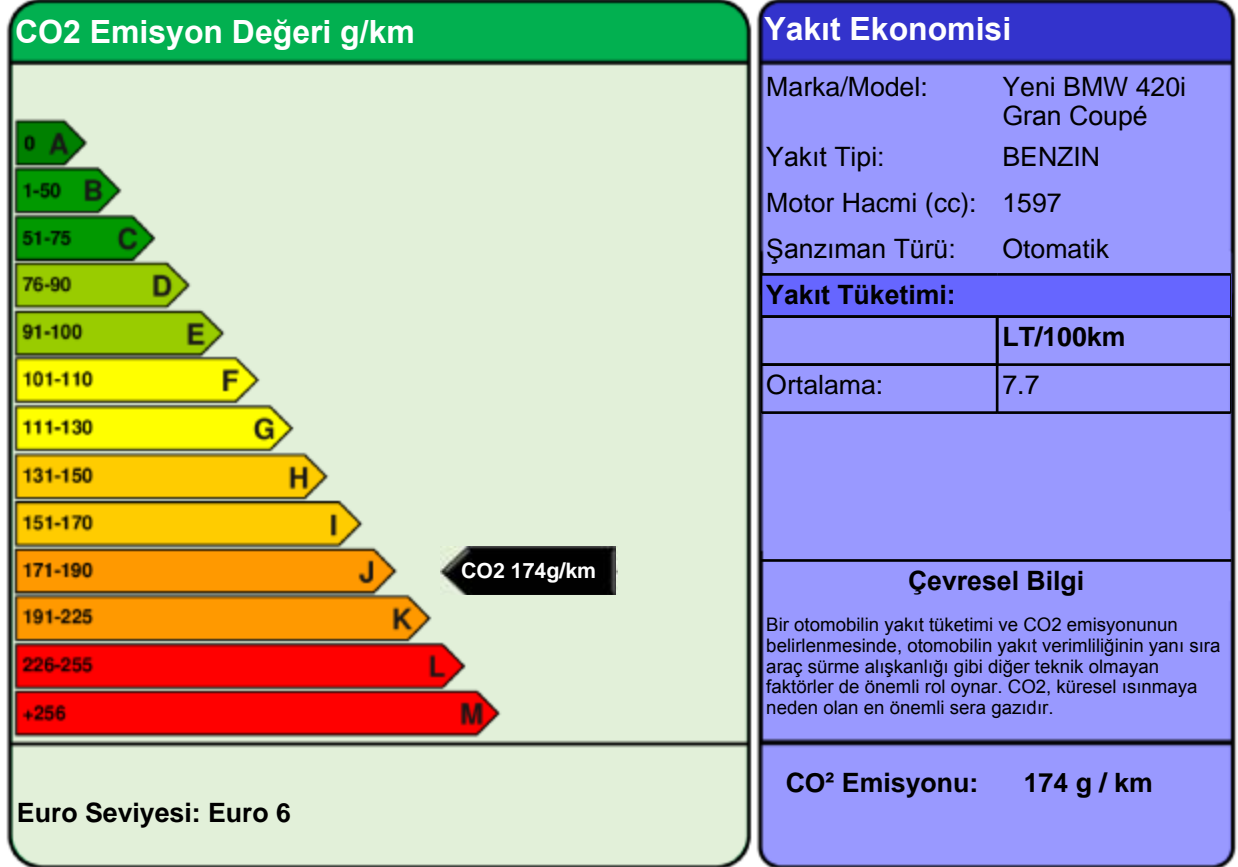

YAKIT EKONOMİSİ ve CO2 EMİSYONU ETİKETİ

Bütün yakıt ekonomisi ve emisyon değerleri WLTP kriterlerine göre ölçülmüştür ve bu otomobile özeldir. Bu değerler, ideal şartlarda ulaşılabilecek değerler için gerçekçi ve güvenilir bir bulgu sunmaktadır. Fakat hiçbir test, gerçek dünya sürüşü şartlarını ve davranışlarını tamamı ile yansıtamayacağından, her zaman farklılıklar olacaktır.