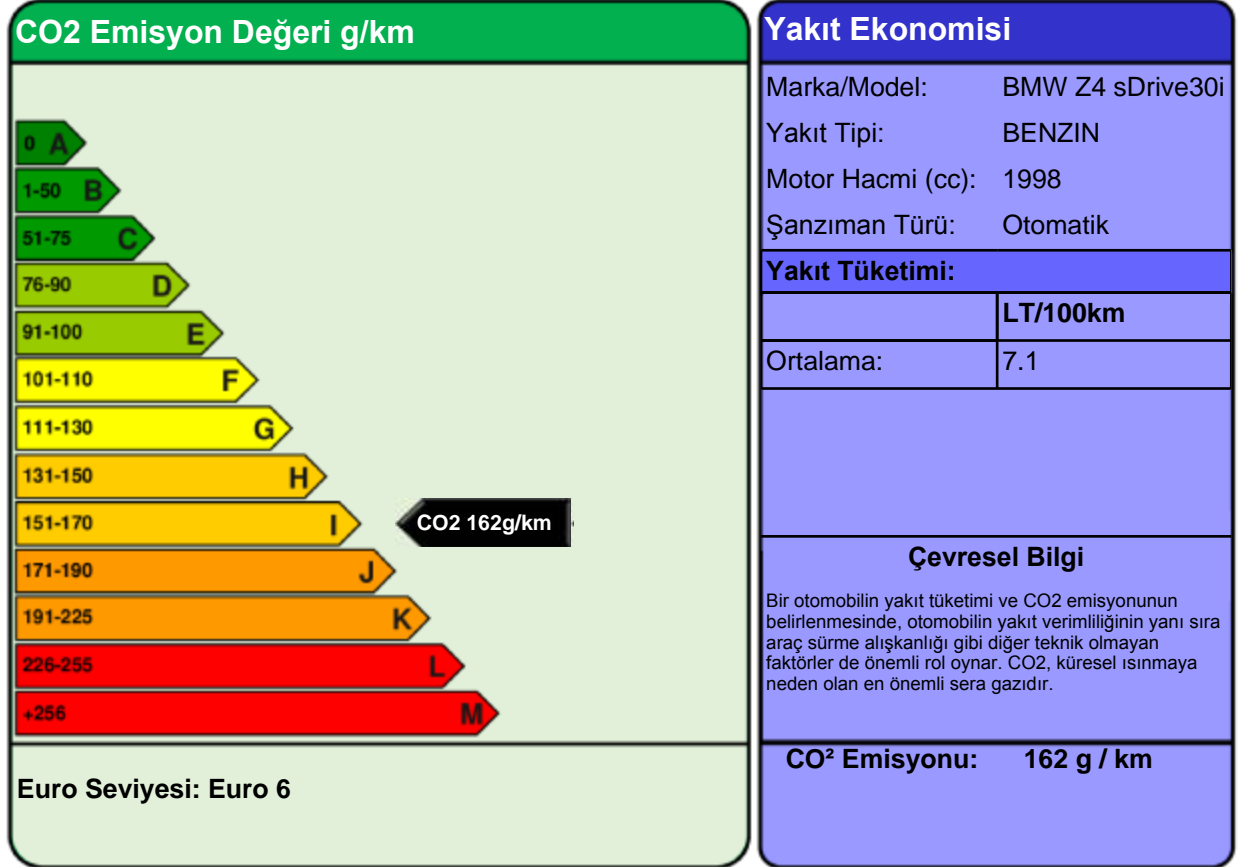

## YAKIT EKONOMİSİ ve CO2 EMİSYONU ETİKETİ

Bütün yakıt ekonomisi ve emisyon değerleri WLTP kriterlerine göre ölçülmüştür ve bu otomobile özeldir. Bu değerler, ideal şartlarda ulaşılabilecek değerler için gerçekçi ve güvenilir bir bulgu sunmaktadır. Fakat hiçbir test, gerçek dünya sürüşü şartlarını ve davranışlarını tamamı ile yansıtamayacağından, her zaman farklılıklar olacaktır.