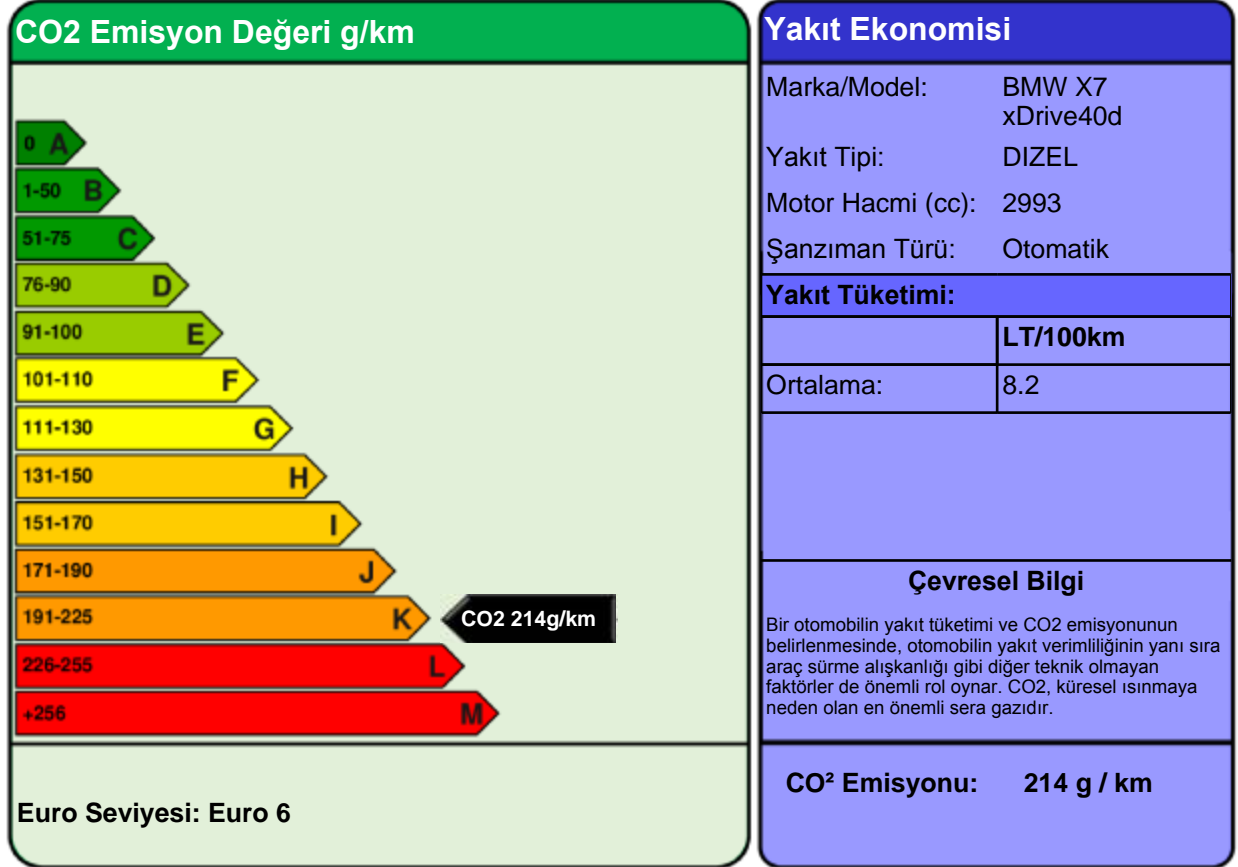

## YAKIT EKONOMİSİ ve CO2 EMİSYONU ETİKETİ

Bütün yakıt ekonomisi ve emisyon değerleri WLTP kriterlerine göre ölçülmüştür ve bu otomobile özeldir. Bu değerler, ideal şartlarda ulaşılabilecek değerler için gerçekçi ve güvenilir bir bulgu sunmaktadır. Fakat hiçbir test, gerçek dünya sürüşü şartlarını ve davranışlarını tamamı ile yansıtamayacağından, her zaman farklılıklar olacaktır.