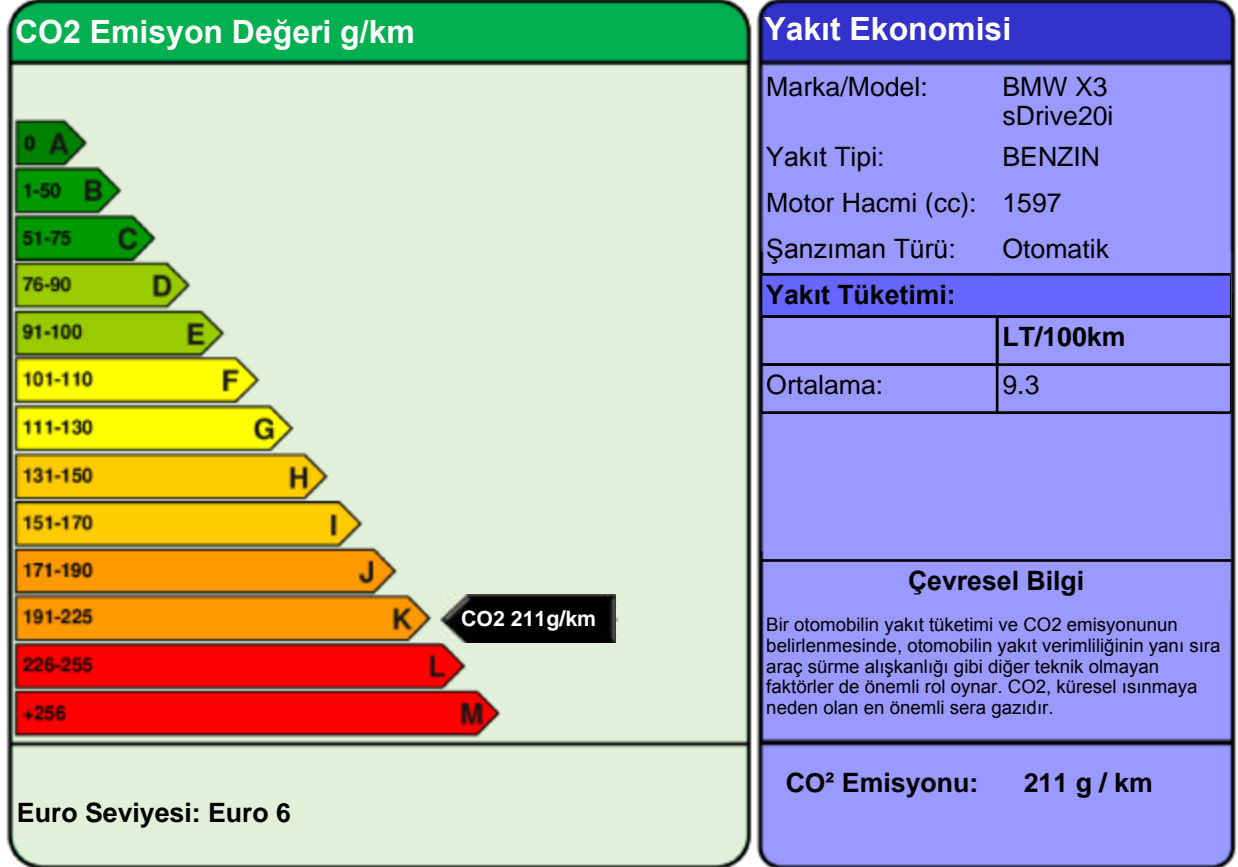

YAKIT EKONOMİSİ ve CO2 EMİSYONU ETİKETİ

Bütün yakıt ekonomisi ve emisyon değerleri WLTP kriterlerine göre ölçülmüştür ve bu otomobile özeldir. Bu değerler, ideal şartlarda ulaşılabilecek değerler için gerçekçi ve güvenilir bir bulgu sunmaktadır. Fakat hiçbir test, gerçek dünya sürüşü şartlarını ve davranışlarını tamamı ile yansıtamayacağından, her zaman farklılıklar olacaktır.