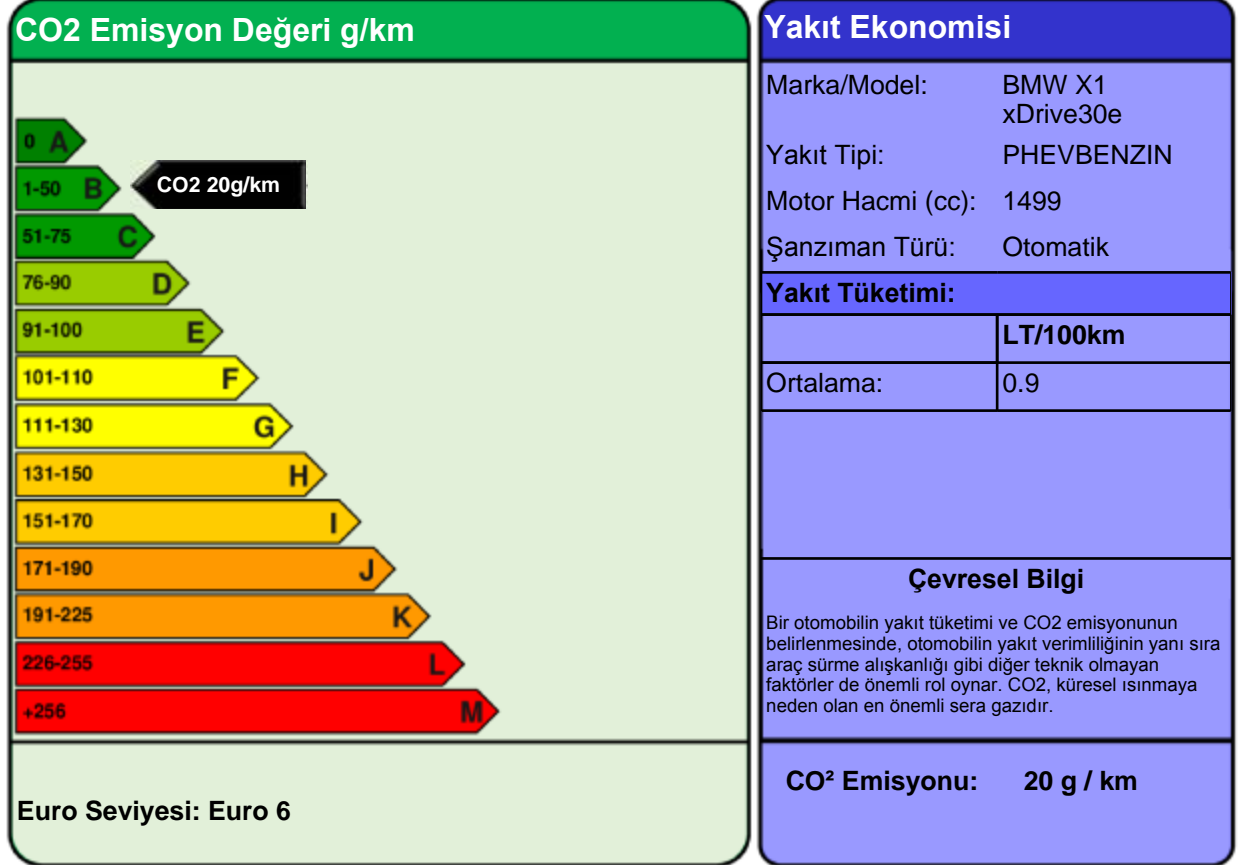

## YAKIT EKONOMİSİ ve CO2 EMİSYONU ETİKETİ

Bütün yakıt ekonomisi ve emisyon değerleri WLTP kriterlerine göre ölçülmüştür ve bu otomobile özeldir. Bu değerler, ideal şartlarda ulaşılabilecek değerler için gerçekçi ve güvenilir bir bulgu sunmaktadır. Fakat hiçbir test, gerçek dünya sürüşü şartlarını ve davranışlarını tamamı ile yansıtamayacağından, her zaman farklılıklar olacaktır.

Yeni binek otomobil modelleri için yakıt ekonomisi ve CO2 emisyonu ile ilgili verileri içeren kılavuzlar, satış noktalarında ücretsiz olarak bulundurulur.

**Önemli Not:** Bu Marka/Modelin bazı varyasyonları daha düşük CO2 emisyonu değerine sahip olabilir. Yetkili Satıcınızdan bilgi alınız.