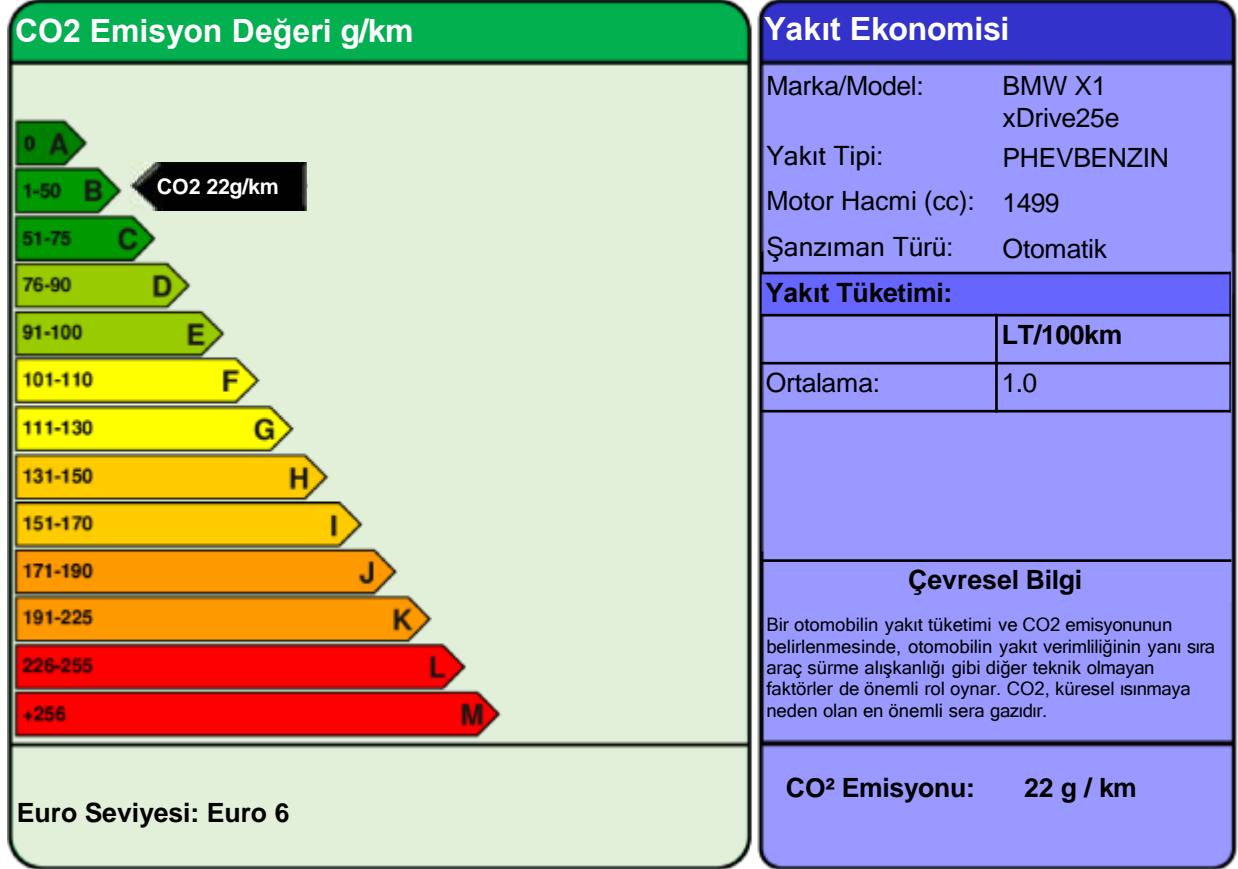

YAKIT EKONOMİSİ ve CO2 EMİSYONU ETİKETİ

Bütün yakıt ekonomisi ve emisyon değerleri WLTP kriterlerine göre ölçülmüştür ve bu otomobile özeldir. Bu değerler, ideal şartlarda ulaşılabilecek değerler için gerçekçi ve güvenilir bir bulgu sunmaktadır. Fakat hiçbir test, gerçek dünya sürüşü şartlarını ve davranışlarını tamamı ile yansıtamayacağından, her zaman farklılıklar olacaktır.

Yeni binek otomobil modelleri için yakıt ekonomisi ve CO2 emisyonu ile ilgili verileri içeren kılavuzlar, satış noktalarında ücretsiz olarak bulundurulur.

Önemli Not: Bu Marka/Modelin bazı varyasyonları daha düşük CO2 emisyonu değerine sahip olabilir. Yetkili Satıcınızdan bilgi alınız.