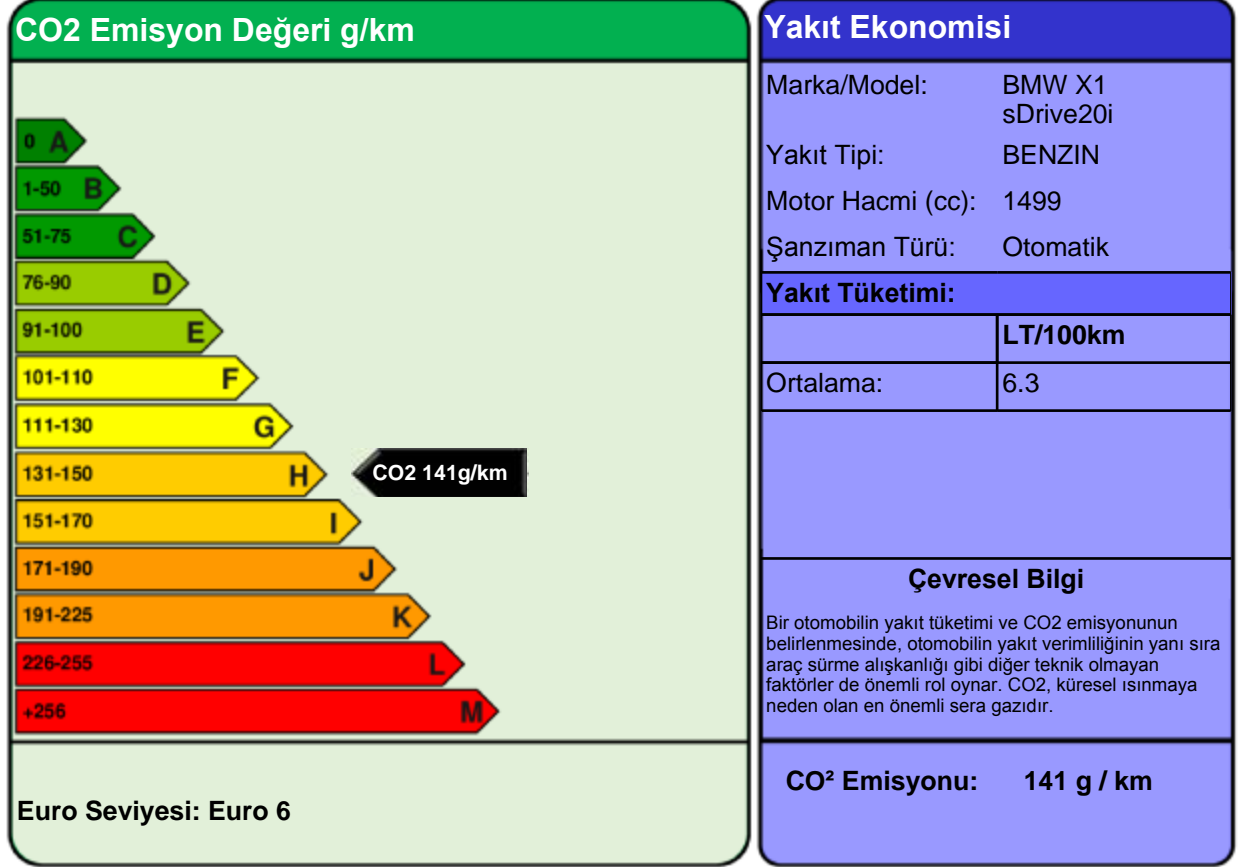

## YAKIT EKONOMİSİ ve CO2 EMİSYONU ETİKETİ

Bütün yakıt ekonomisi ve emisyon değerleri WLTP kriterlerine göre ölçülmüştür ve bu otomobile özeldir. Bu değerler, ideal şartlarda ulaşılabilecek değerler için gerçekçi ve güvenilir bir bulgu sunmaktadır. Fakat hiçbir test, gerçek dünya sürüşü şartlarını ve davranışlarını tamamı ile yansıtamayacağından, her zaman farklılıklar olacaktır.

Yeni binek otomobil modelleri için yakıt ekonomisi ve CO2 emisyonu ile ilgili verileri içeren kılavuzlar, satış noktalarında ücretsiz olarak bulundurulur.

**Önemli Not:** Bu Marka/Modelin bazı varyasyonları daha düşük CO2 emisyonu değerine sahip olabilir. Yetkili Satıcınızdan bilgi alınız.