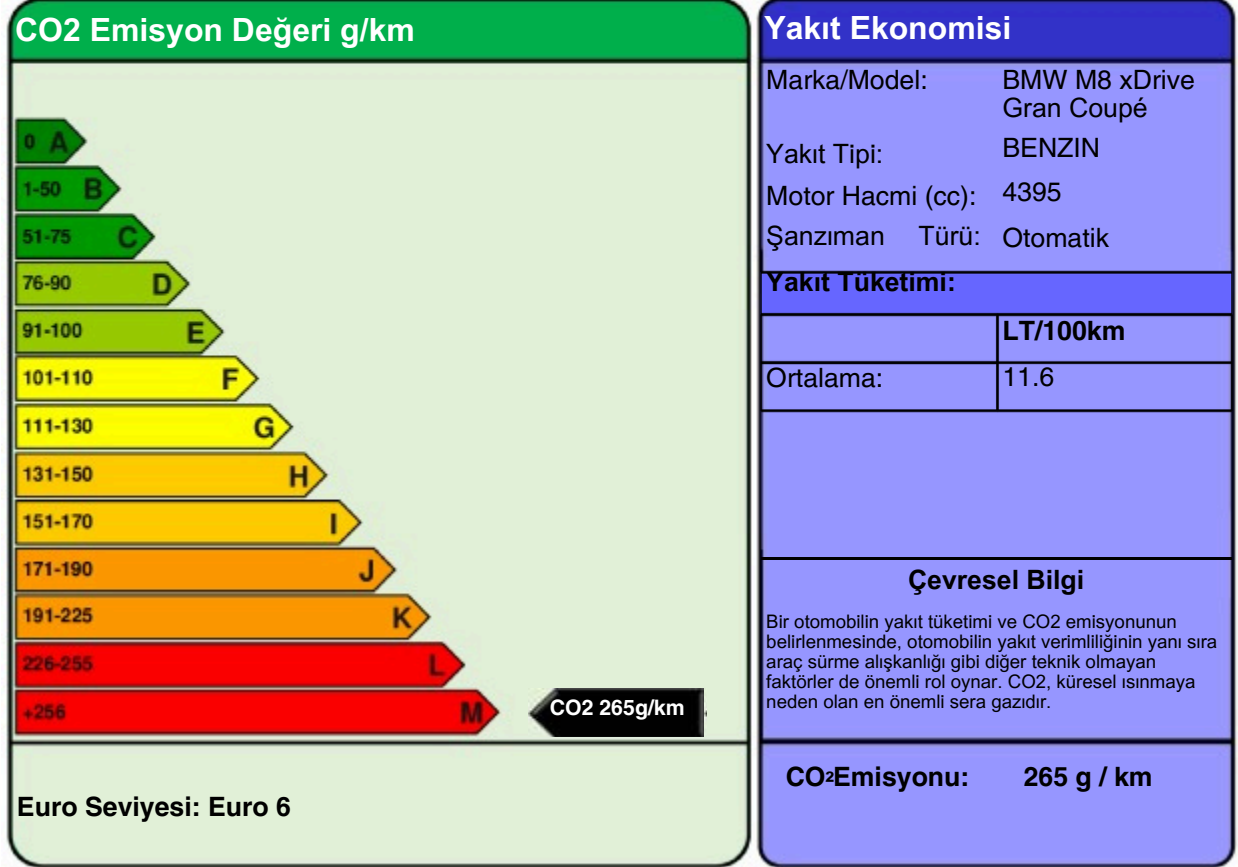

YAKIT EKONOMİSİ ve CO2 EMİSYONU ETİKETİ

Bütün yakıt ekonomisi ve emisyon değerleri WLTP kriterlerine göre ölçülmüştür ve bu otomobile özeldir. Bu değerler, ideal şartlarda ulaşılacak değerler için gerçekçi ve güvenilir bir bulgu sunmaktadır. Fakat hiçbir test, gerçek dünya sürüşü şartlarını ve davranışlarını tamami ile yansıtamayacağından, her zaman farklılıklar olacaktır.

Yeni binek otomobil modelleri için yakıt ekonomisi ve CO2 emisyonu ile ilgili verileri içeren kılavuzlar, satış noktalarında ücretsiz olarak bulundurulur.

Önemli Not: Bu Marka/Modelin bazı varyasyonları daha düşük CO2 emisyonu değerine sahip olabilir. Yetkili Satıcınızdan bilgi alınız.