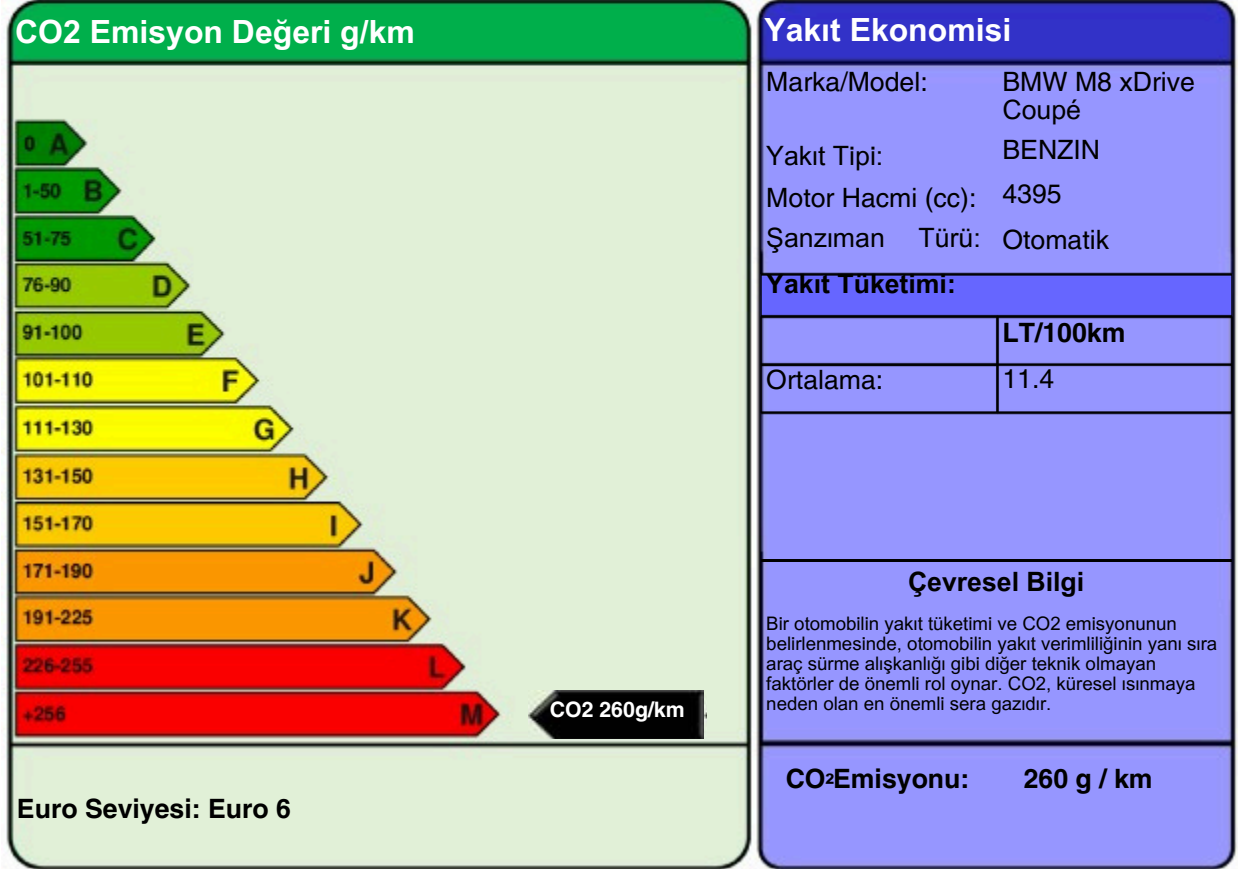

YAKIT EKONOMİSİ ve CO2 EMİSYONU ETİKETİ

Bütün yakıt ekonomisi ve emisyon değerleri WLTP kriterlerine göre ölçülmüştür ve bu otomobile özeldir. Bu değerler, ideal şartlarda ulaşılacak değerler için gerçekçi ve güvenilir bir bulgu sunmaktadır. Fakat hiçbir test, gerçek dünya sürüşü şartlarını ve davranışlarını tamami ile yansıtamayacağından, her zaman farklılıklar olacaktır.

Yeni binek otomobil modelleri için yakıt ekonomisi ve CO2 emisyonu ile ilgili verileri içeren kılavuzlar, satış noktalarında ücretsiz olarak bulundurulur.

Önemli Not: Bu Marka/Modelin bazı varyasyonları daha düşük CO2 emisyonu değerine sahip olabilir. Yetkili Satıcınızdan bilgi alınız.