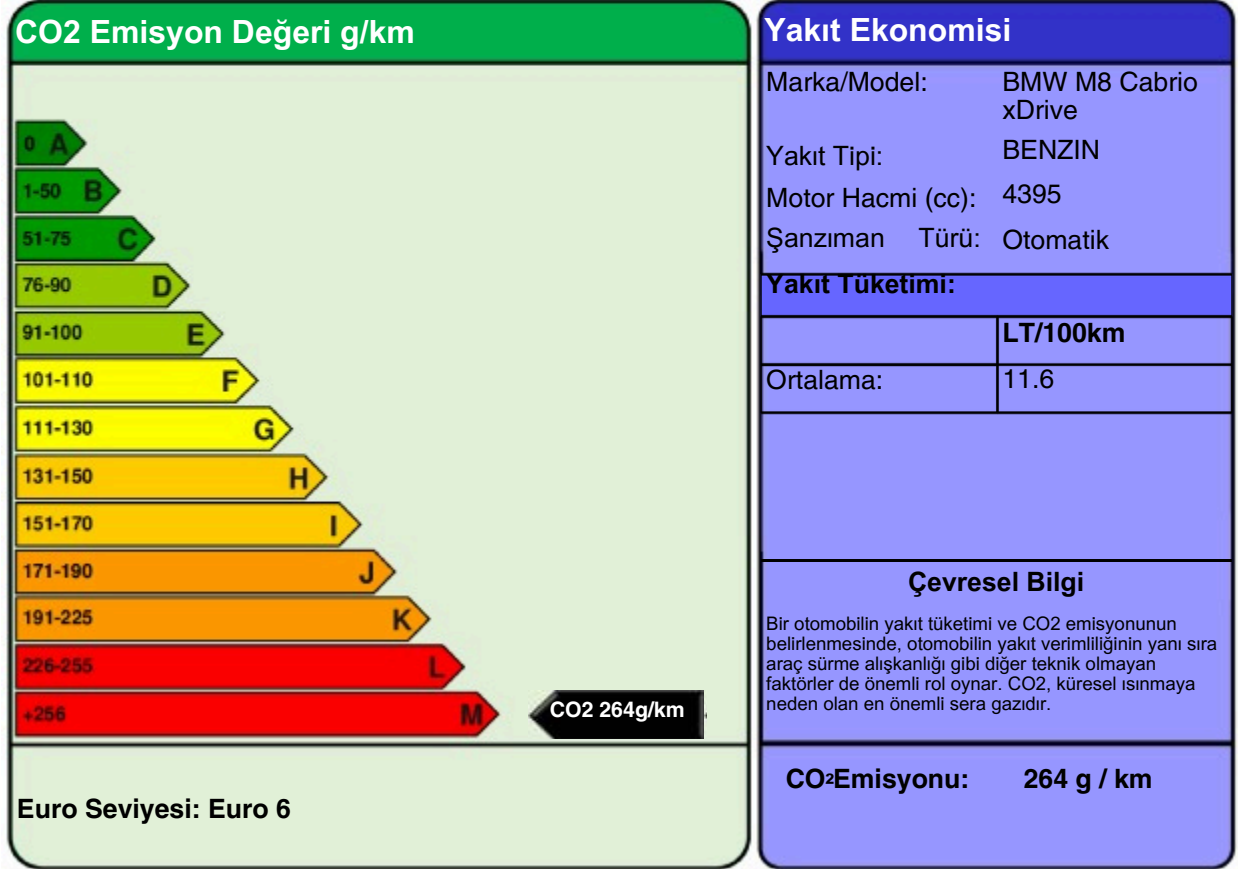

YAKIT EKONOMİSİ ve CO2 EMİSYONU ETİKETİ

Bütün yakıt ekonomisi ve emisyon değerleri WLTP kriterlerine göre ölçülmüştür ve bu otomobile özeldir. Bu değerler, ideal şartlarda ulaşılacak değerler için gerçekçi ve güvenilir bir bulgu sunmaktadır. Fakat hiçbir test, gerçek dünya sürüşü şartlarını ve davranışlarını tamami ile yansıtamayacağından, her zaman farklılıklar olacaktır.

Yeni binek otomobil modelleri için yakıt ekonomisi ve CO2 emisyonu ile ilgili verileri içeren kılavuzlar, satış noktalarında ücretsiz olarak bulundurulur.

Önemli Not: Bu Marka/Modelin bazı varyasyonları daha düşük CO2 emisyonu değerine sahip olabilir. Yetkili Satıcınızdan bilgi alınız.