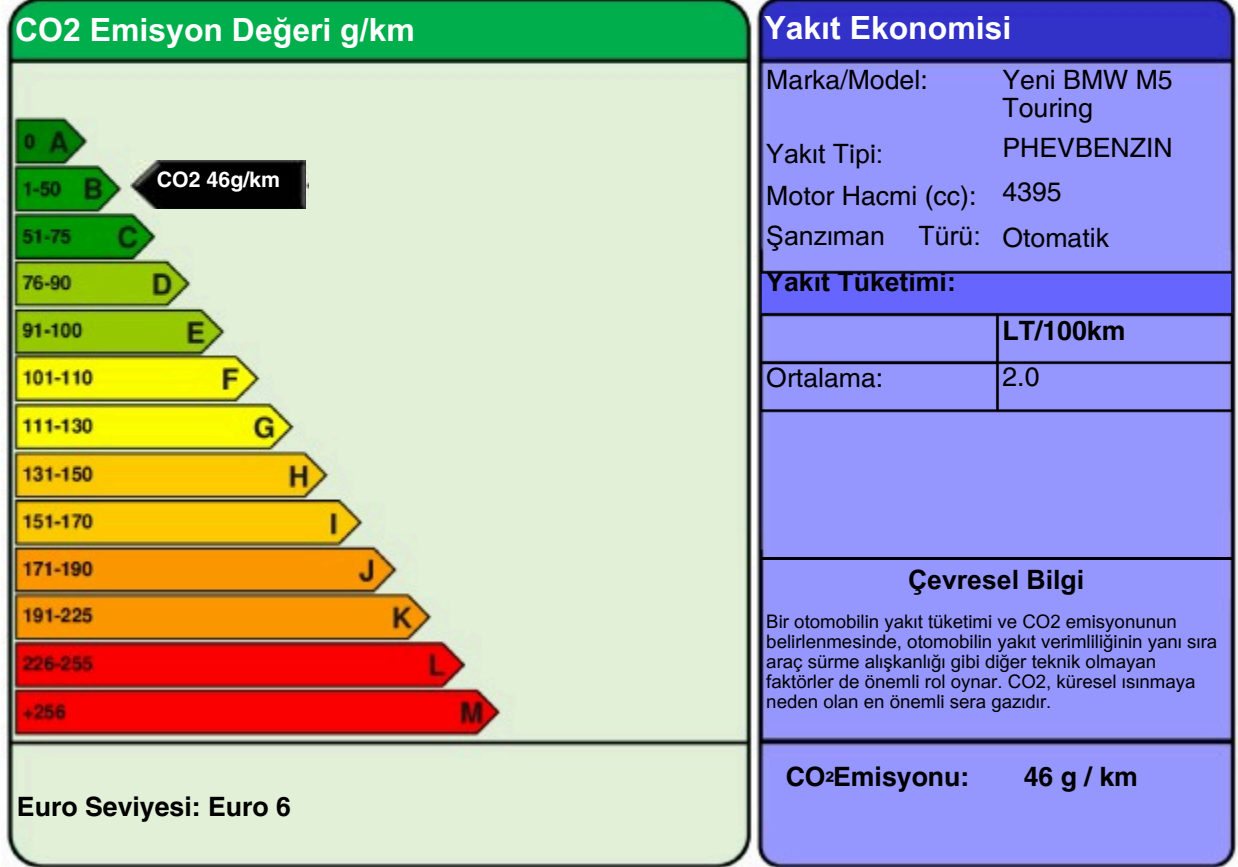

YAKIT EKONOMİSİ ve CO2 EMİSYONU ETİKETİ

Bütün yakıt ekonomisi ve emisyon değerleri WLTP kriterlerine göre ölçülmüştür ve bu otomobile özeldir. Bu değerler, ideal şartlarda ulaşılacak değerler için gerçekçi ve güvenilir bir bulgu sunmaktadır. Fakat hiçbir test, gerçek dünya sürüşü şartlarını ve davranışlarını tamami ile yansıtamayacağından, her zaman farklılıklar olacaktır.

Yeni binek otomobil modelleri için yakıt ekonomisi ve CO2 emisyonu ile ilgili verileri içeren kılavuzlar, satış noktalarında ücretsiz olarak bulundurulur.

Önemli Not: Bu Marka/Modelin bazı varyasyonları daha düşük CO2 emisyonu değerine sahip olabilir. Yetkili Satıcınızdan bilgi alınız.