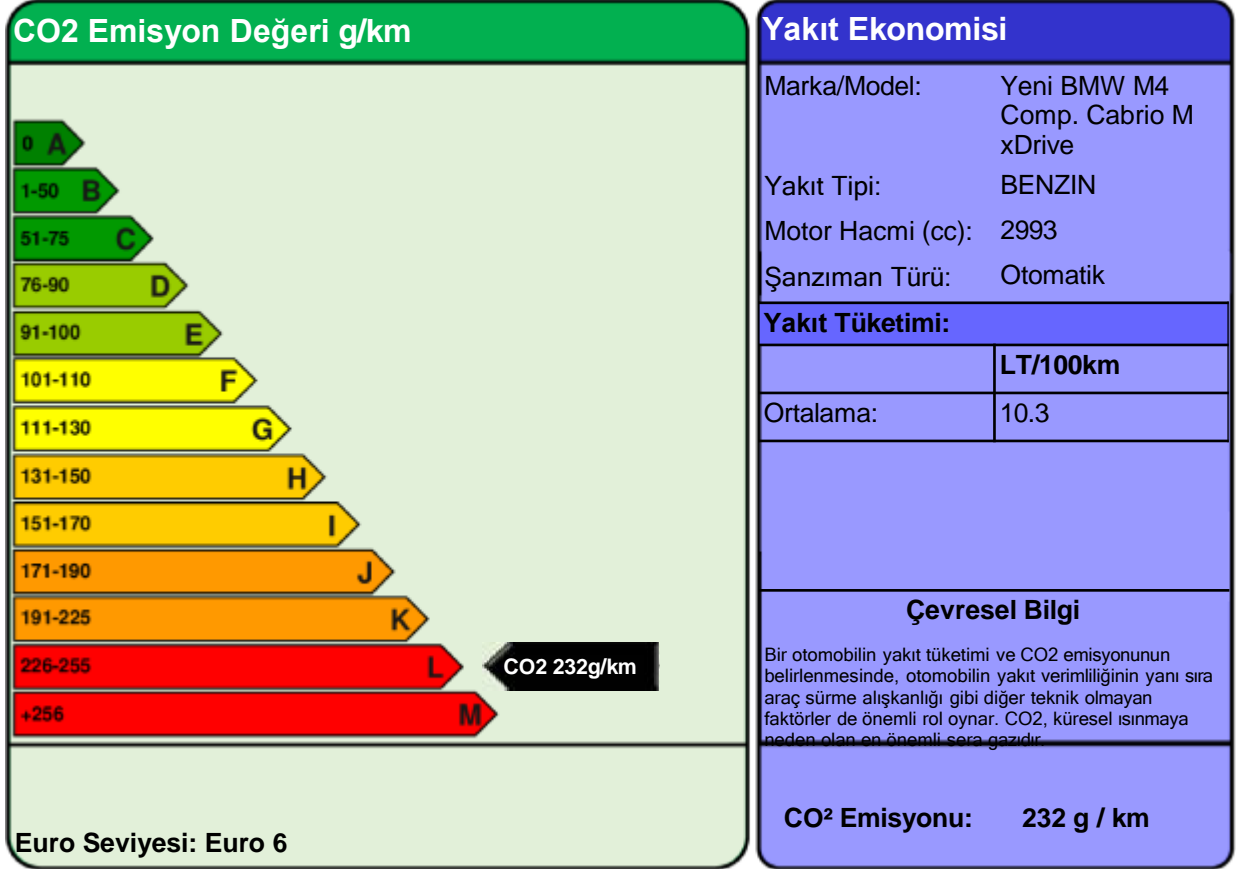

## YAKIT EKONOMİSİ ve CO2 EMİSYONU ETİKETİ

Bütün yakıt ekonomisi ve emisyon değerleri WLTP kriterlerine göre ölçülmüştür ve bu otomobile özeldir. Bu değerler, ideal şartlarda ulaşılabilecek değerler için gerçekçi ve güvenilir bir bulgu sunmaktadır. Fakat hiçbir test, gerçek dünya sürüşü şartlarını ve davranışlarını tamami ile yansıtamayacağından, her zaman farklılıklar olacaktır.