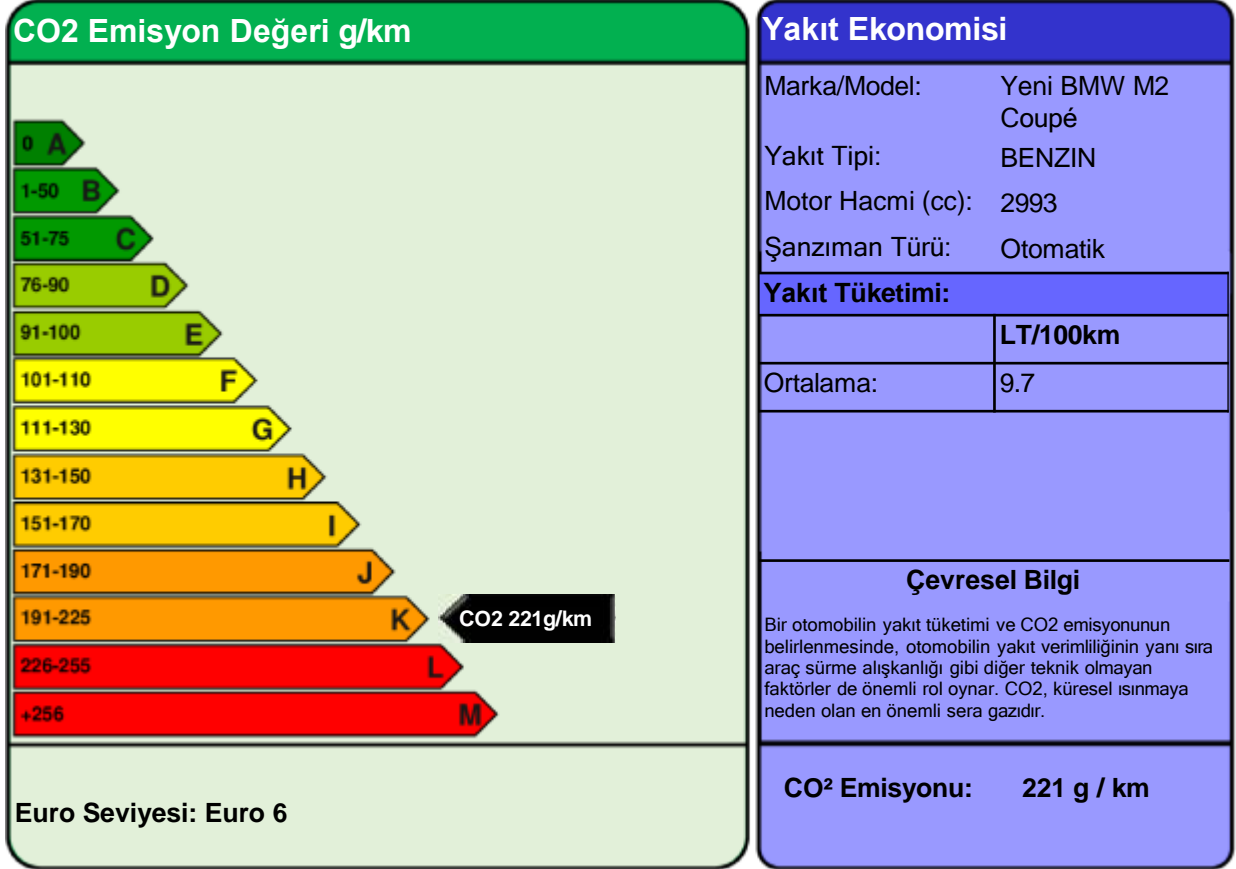

YAKIT EKONOMİSİ ve CO2 EMİSYONU ETİKETİ

Bütün yakıt ekonomisi ve emisyon değerleri WLTP kriterlerine göre ölçülmüştür ve bu otomobile özeldir. Bu değerler, ideal şartlarda ulaşılabilecek değerler için gerçekçi ve güvenilir bir bulgu sunmaktadır. Fakat hiçbir test, gerçek dünya sürüşü şartlarını ve davranışlarını tamamı ile yansıtamayacağından, her zaman farklılıklar olacaktır.