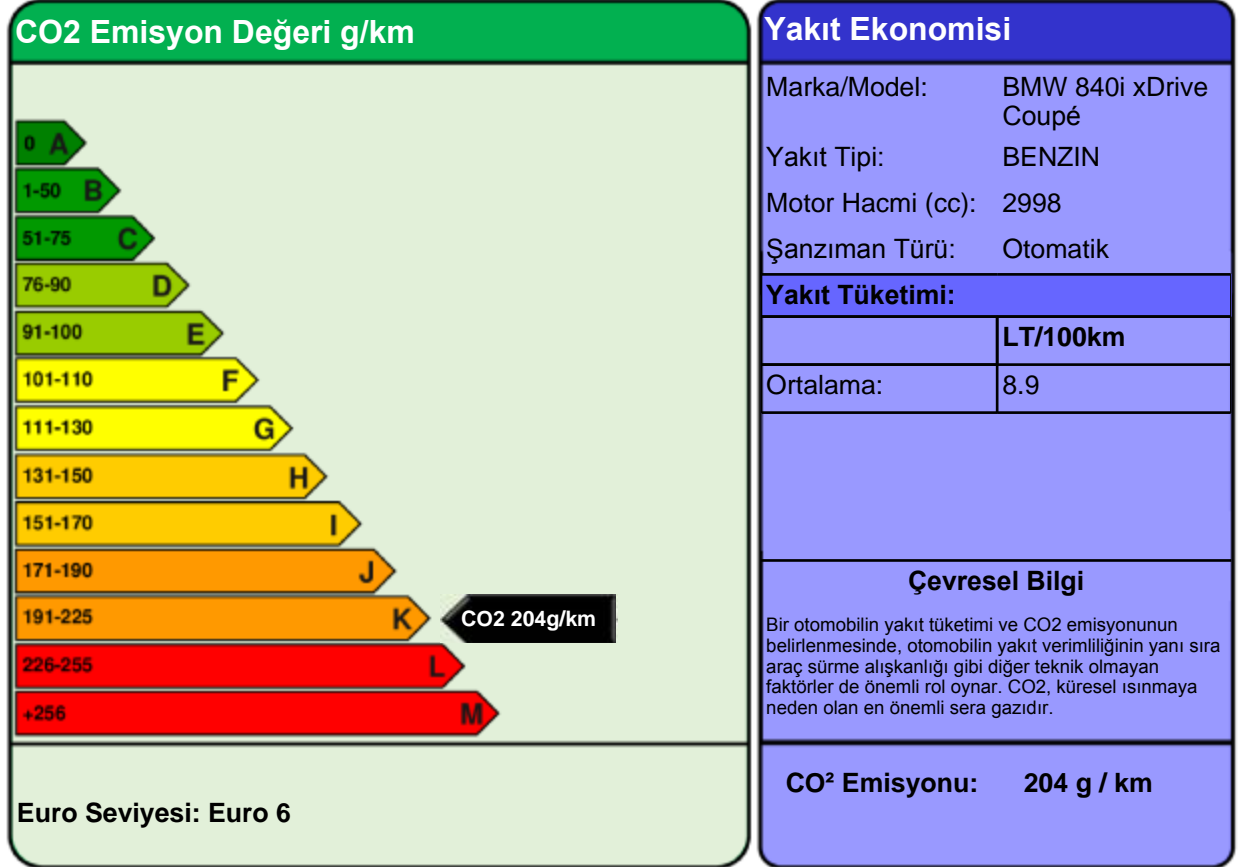

YAKIT EKONOMİSİ ve CO2 EMİSYONU ETİKETİ

Bütün yakıt ekonomisi ve emisyon değerleri WLTP kriterlerine göre ölçülmüştür ve bu otomobile özeldir. Bu değerler, ideal şartlarda ulaşılabilecek değerler için gerçekçi ve güvenilir bir bulgu sunmaktadır. Fakat hiçbir test, gerçek dünya sürüşü şartlarını ve davranışlarını tamamı ile yansıtamayacağından, her zaman farklılıklar olacaktır.