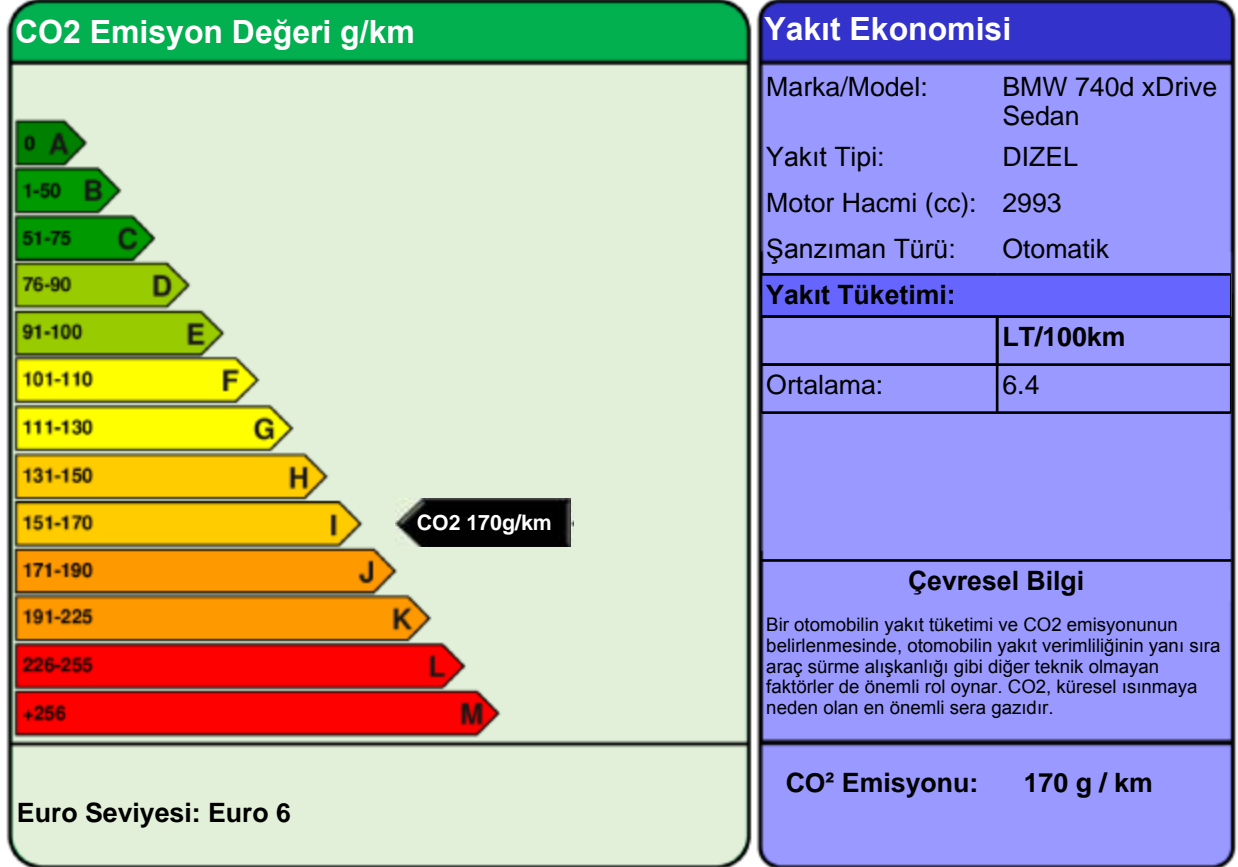

YAKIT EKONOMİSİ ve CO2 EMİSYONU ETİKETİ

Bütün yakıt ekonomisi ve emisyon değerleri WLTP kriterlerine göre ölçülmüştür ve bu otomobile özeldir. Bu değerler, ideal şartlarda ulaşılabilecek değerler için gerçekçi ve güvenilir bir bulgu sunmaktadır. Fakat hiçbir test, gerçek dünya sürüşü şartlarını ve davranışlarını tamamı ile yansıtamayacağından, her zaman farklılıklar olacaktır.

Yeni binek otomobil modelleri için yakıt ekonomisi ve CO2 emisyonu ile ilgili verileri içeren kılavuzlar, satış noktalarında ücretsiz olarak bulundurulur.

Önemli Not: Bu Marka/Modelin bazı varyasyonları daha düşük CO2 emisyonu değerine sahip olabilir. Yetkili Satıcınızdan bilgi alınız.