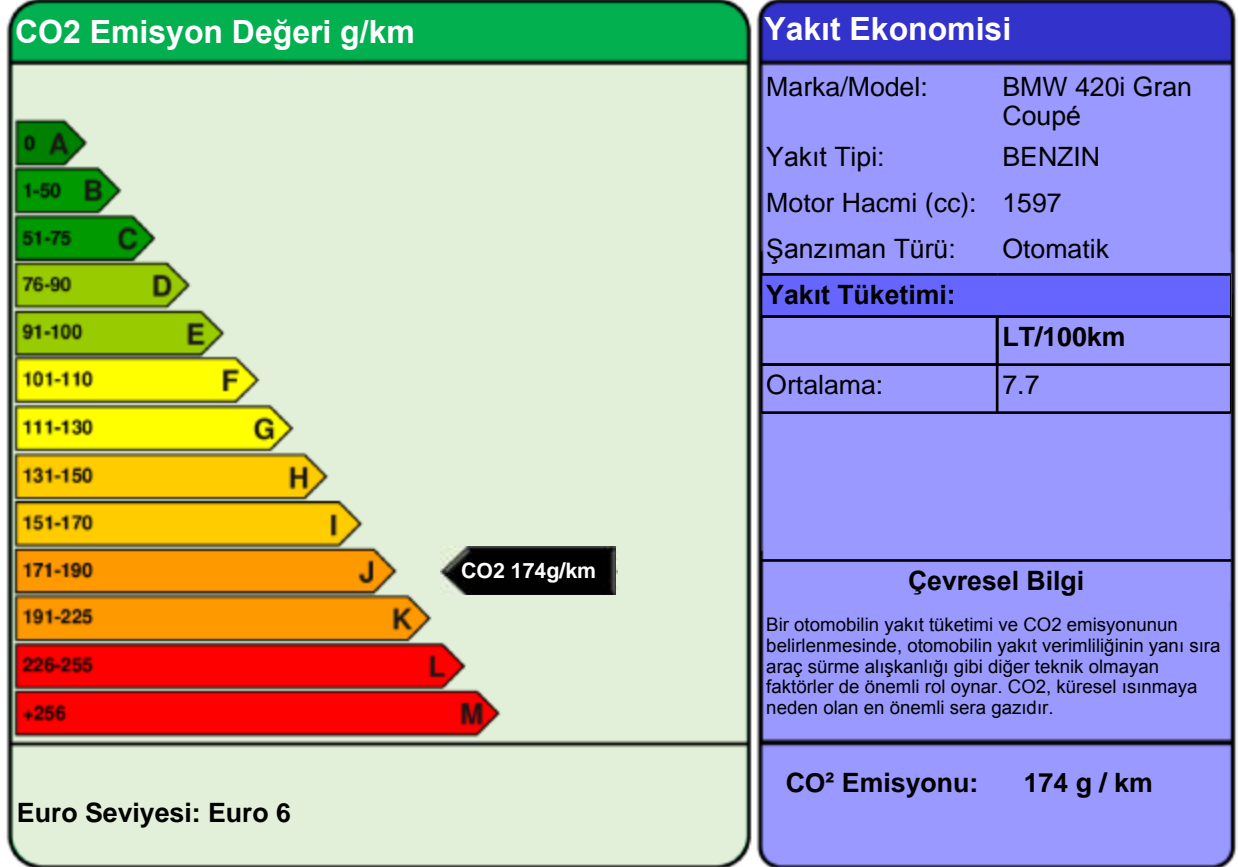

YAKIT EKONOMİSİ ve CO2 EMİSYONU ETİKETİ

Bütün yakıt ekonomisi ve emisyon değerleri WLTP kriterlerine göre ölçülmüştür ve bu otomobile özeldir. Bu değerler, ideal şartlarda ulaşılacak değerler için gerçekçi ve güvenilir bir bulgu sunmaktadır. Fakat hiçbir test, gerçek dünya sürüşü şartlarını ve davranışlarını tamamı ile yansıtamayacağından, her zaman farklılıklar olacaktır.