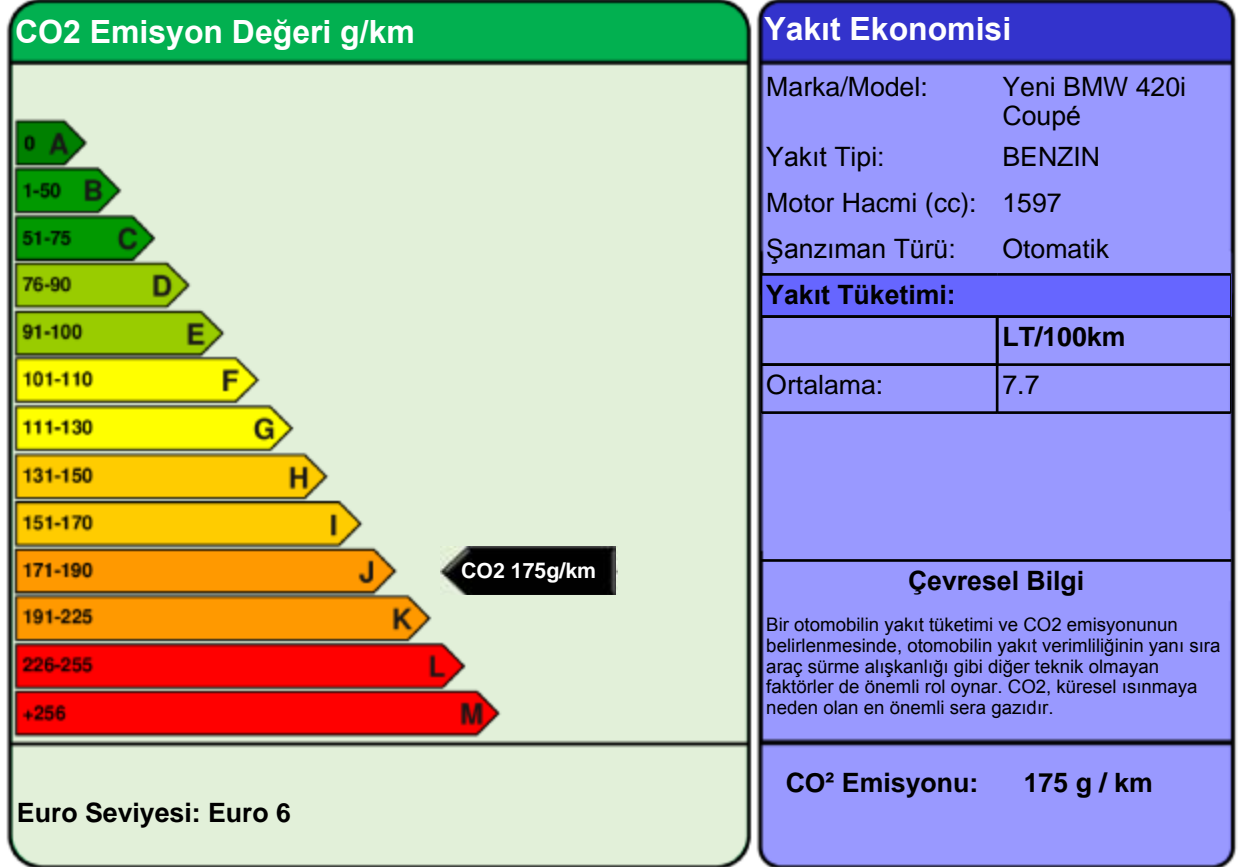

## YAKIT EKONOMİSİ ve CO2 EMİSYONU ETİKETİ

Bütün yakıt ekonomisi ve emisyon değerleri WLTP kriterlerine göre ölçülmüştür ve bu otomobile özeldir. Bu değerler, ideal şartlarda ulaşılabilecek değerler için gerçekçi ve güvenilir bir bulgu sunmaktadır. Fakat hiçbir test, gerçek dünya sürüşü şartlarını ve davranışlarını tamamı ile yansıtamayacağından, her zaman farklılıklar olacaktır.