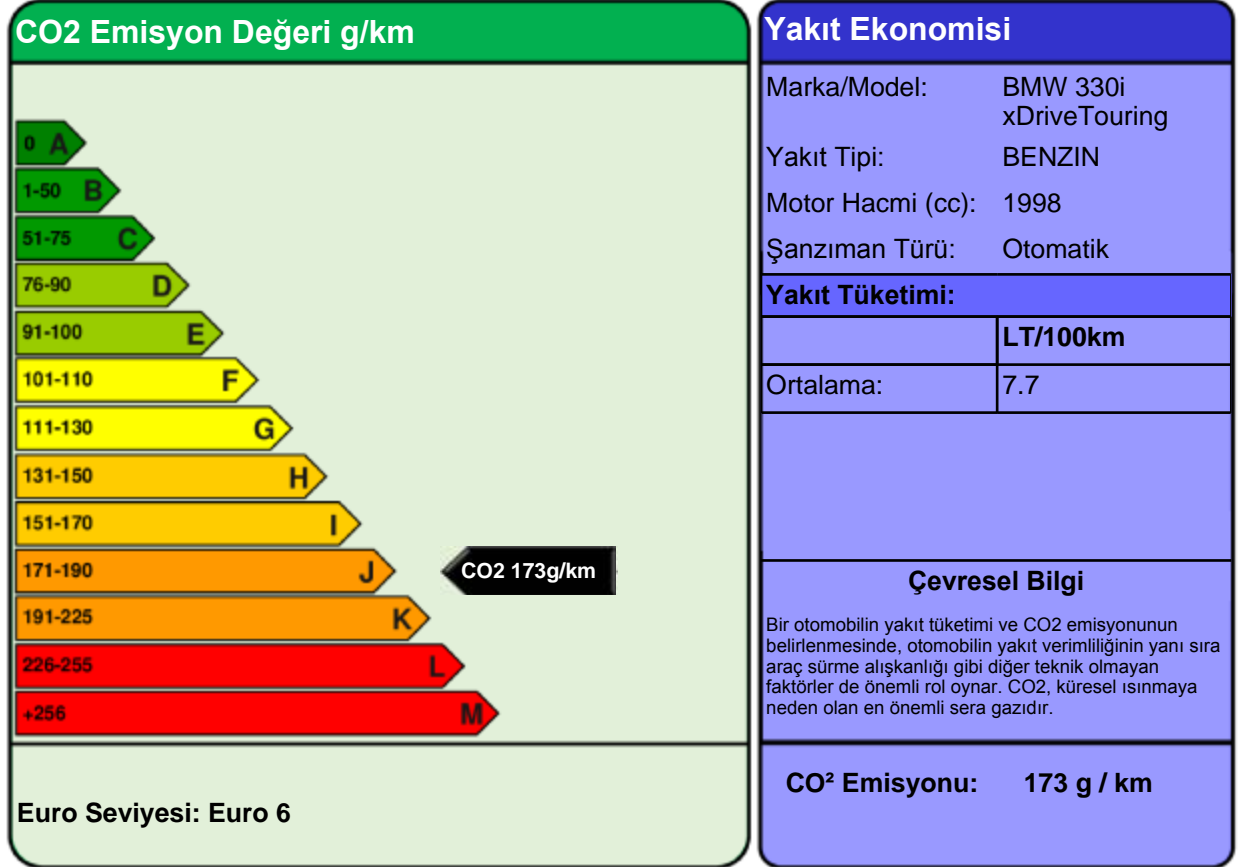

YAKIT EKONOMİSİ ve CO2 EMİSYONU ETİKETİ

Bütün yakıt ekonomisi ve emisyon değerleri WLTP kriterlerine göre ölçülmüştür ve bu otomobile özeldir. Bu değerler, ideal şartlarda ulaşılabilecek değerler için gerçekçi ve güvenilir bir bulgu sunmaktadır. Fakat hiçbir test, gerçek dünya sürüşü şartlarını ve davranışlarını tamamı ile yansıtamayacağından, her zaman farklılıklar olacaktır.