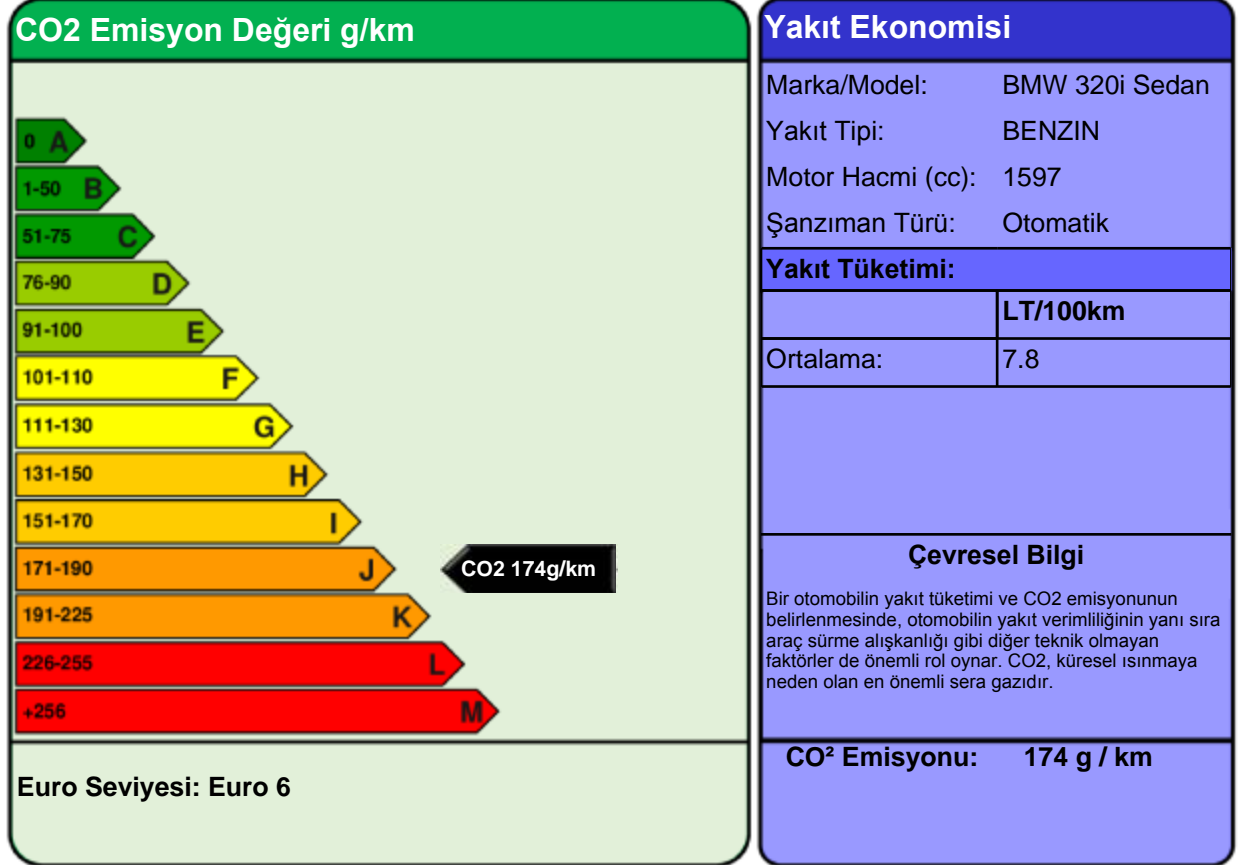

YAKIT EKONOMİSİ ve CO2 EMİSYONU ETİKETİ

Bütün yakıt ekonomisi ve emisyon değerleri WLTP kriterlerine göre ölçülmüştür ve bu otomobile özeldir. Bu değerler, ideal şartlarda ulaşılabilecek değerler için gerçekçi ve güvenilir bir bulgu sunmaktadır. Fakat hiçbir test, gerçek dünya sürüşü şartlarını ve davranışlarını tamamı ile yansıtamayacağından, her zaman farklılıklar olacaktır.