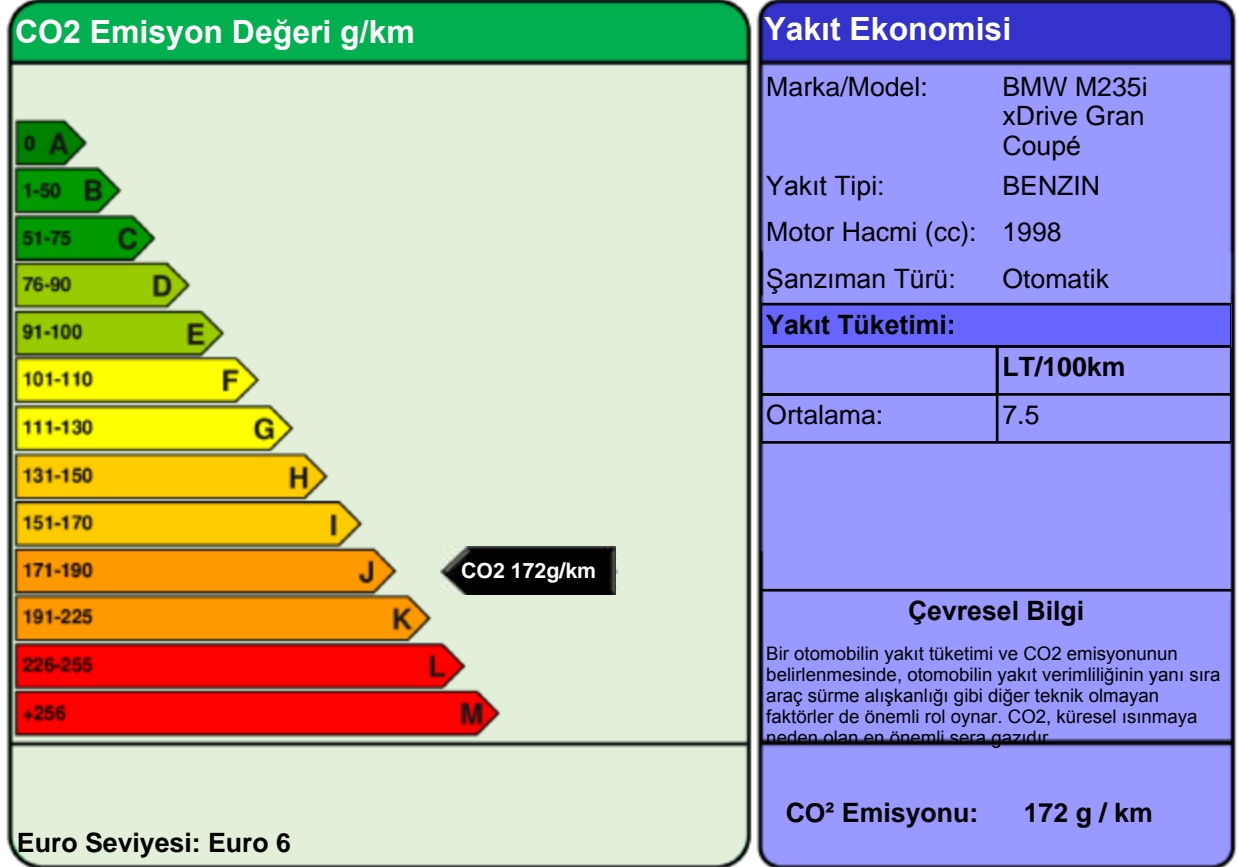

YAKIT EKONOMİSİ ve CO2 EMİSYONU ETİKETİ

Bütün yakıt ekonomisi ve emisyon değerleri WLTP kriterlerine göre ölçülmüştür ve bu otomobile özeldir. Bu değerler, ideal şartlarda ulaşılacak değerler için gerçekçi ve güvenilir bir bulgu sunmaktadır. Fakat hiçbir test, gerçek dünya sürüşü şartlarını ve davranışlarını tamamı ile yansıtamayacağından, her zaman farklılıklar olacaktır.