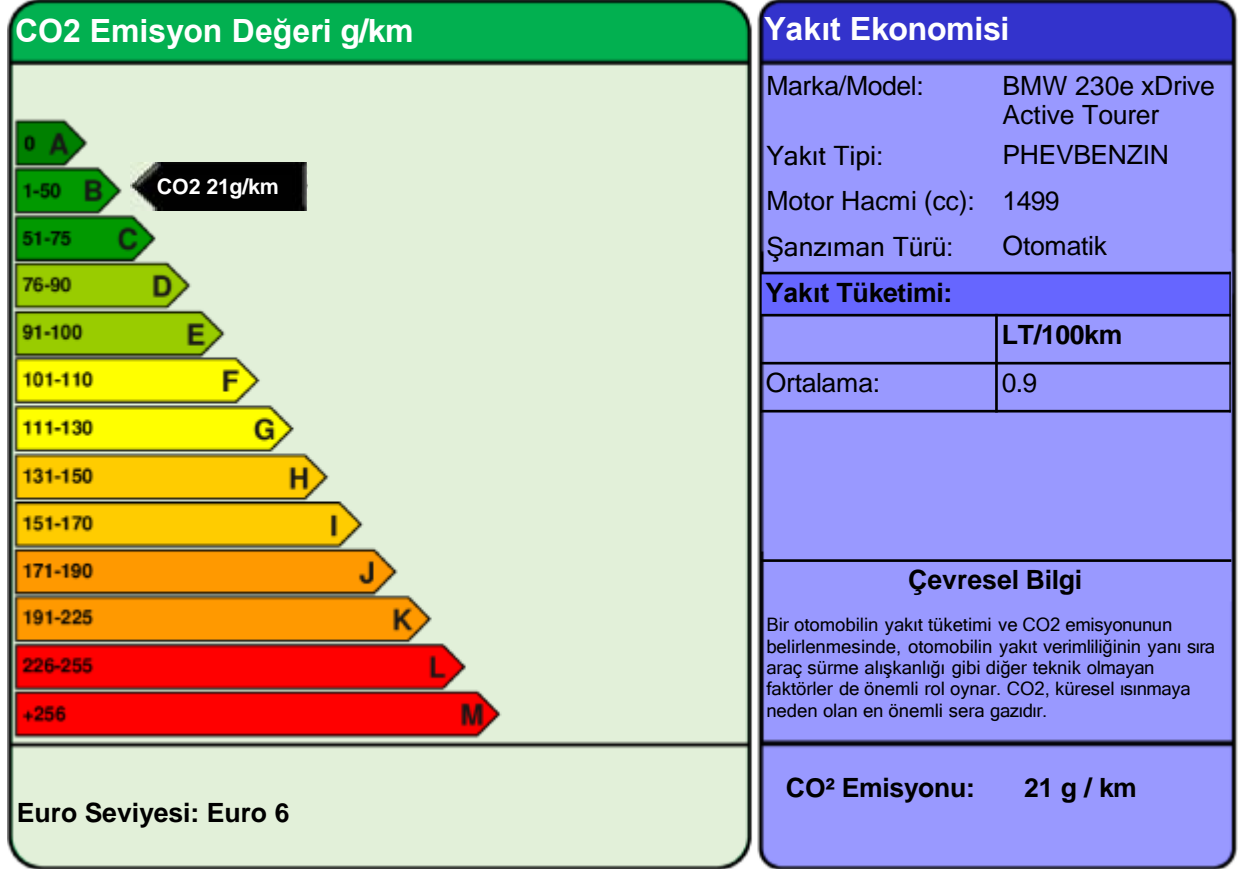

YAKIT EKONOMİSİ ve CO2 EMİSYONU ETİKETİ

Bütün yakıt ekonomisi ve emisyon değerleri WLTP kriterlerine göre ölçülmüştür ve bu otomobile özeldir. Bu değerler, ideal şartlarda ulaşılabilecek değerler için gerçekçi ve güvenilir bir bulgu sunmaktadır. Fakat hiçbir test, gerçek dünya sürüşü şartlarını ve davranışlarını tamamı ile yansıtamayacağından, her zaman farklılıklar olacaktır.

Yeni binek otomobil modelleri için yakıt ekonomisi ve CO2 emisyonu ile ilgili verileri içeren kılavuzlar, satış noktalarında ücretsiz olarak bulundurulur.

Önemli Not: Bu Marka/Modelin bazı varyasyonları daha düşük CO2 emisyonu değerine sahip olabilir. Yetkili Satıcınızdan bilgi alınız.