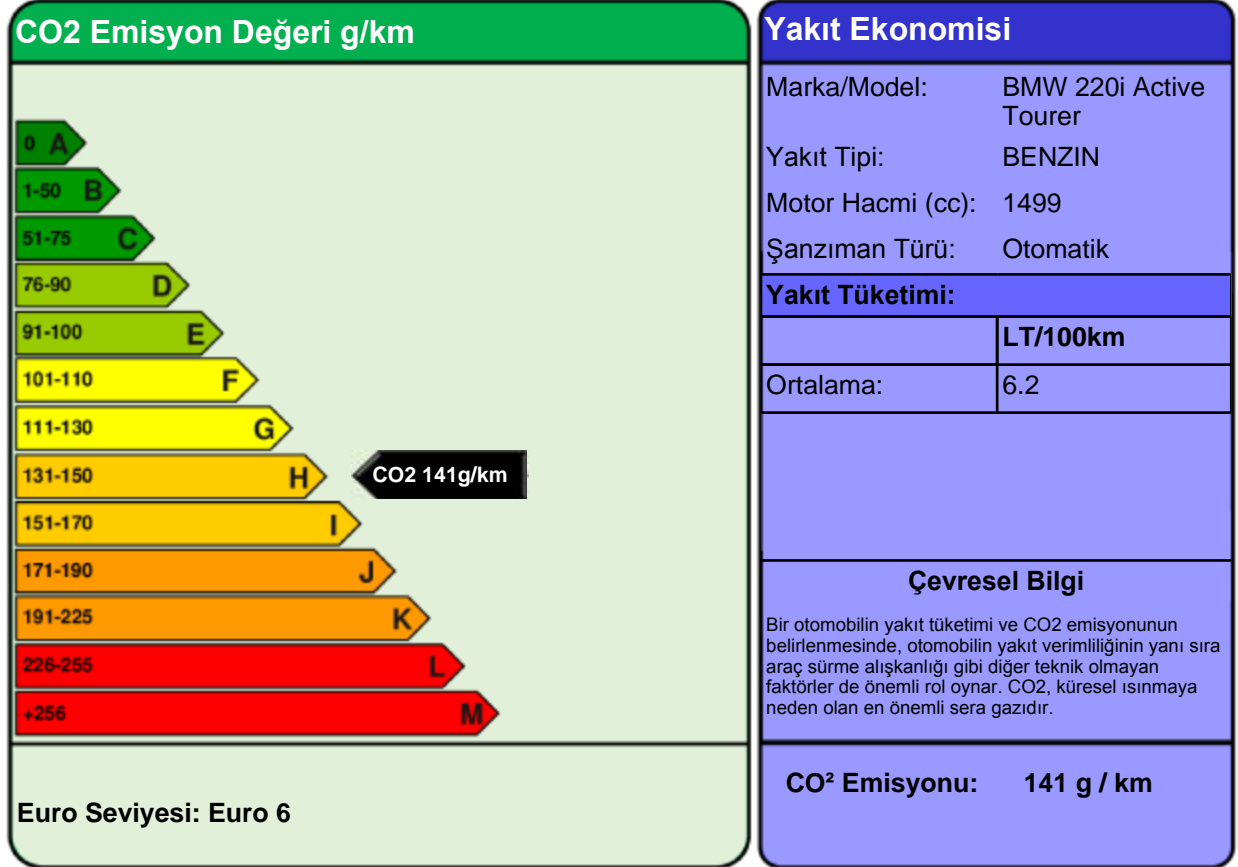

## YAKIT EKONOMİSİ ve CO2 EMİSYONU ETİKETİ

Bütün yakıt ekonomisi ve emisyon değerleri WLTP kriterlerine göre ölçülmüştür ve bu otomobile özeldir. Bu değerler, ideal şartlarda ulaşılabilecek değerler için gerçekçi ve güvenilir bir bulgu sunmaktadır. Fakat hiçbir test, gerçek dünya sürüşü şartlarını ve davranışlarını tamamı ile yansıtamayacağından, her zaman farklılıklar olacaktır.