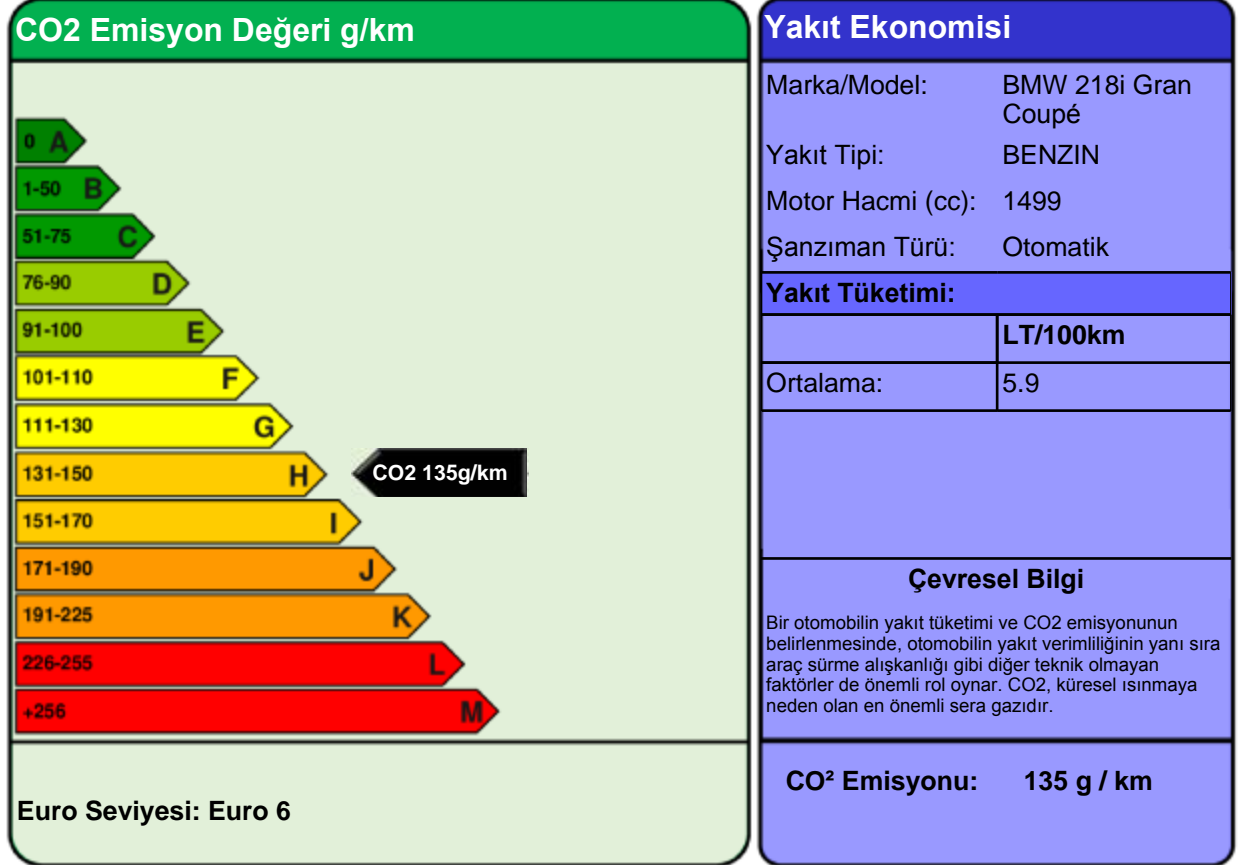

## YAKIT EKONOMİSİ ve CO2 EMİSYONU ETİKETİ

Bütün yakıt ekonomisi ve emisyon değerleri WLTP kriterlerine göre ölçülmüştür ve bu otomobile özeldir. Bu değerler, ideal şartlarda ulaşılabilecek değerler için gerçekçi ve güvenilir bir bulgu sunmaktadır. Fakat hiçbir test, gerçek dünya sürüşü şartlarını ve davranışlarını tamamı ile yansıtamayacağından, her zaman farklılıklar olacaktır.