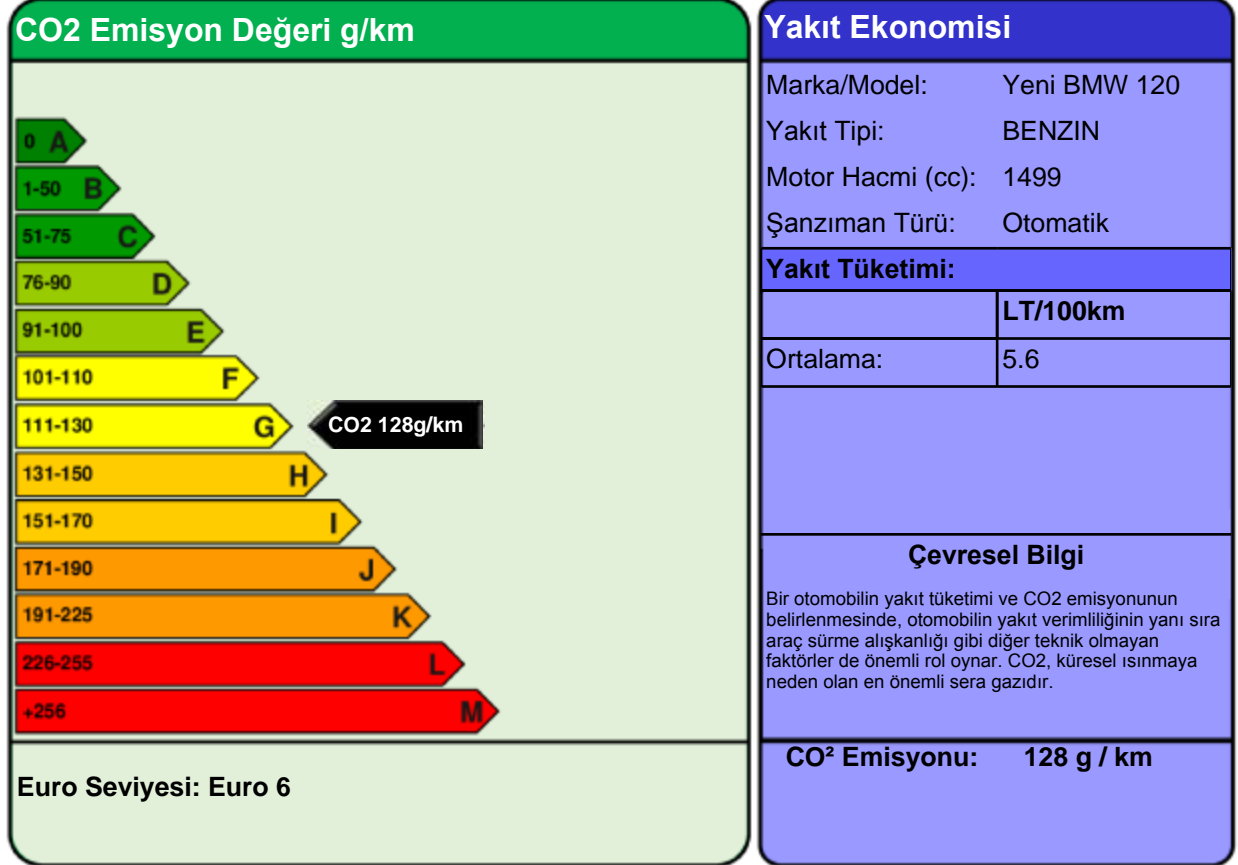

YAKIT EKONOMİSİ ve CO2 EMİSYONU ETİKETİ

Bütün yakıt ekonomisi ve emisyon değerleri WLTP kriterlerine göre ölçülmüştür ve bu otomobile özeldir. Bu değerler, ideal şartlarda ulaşılabilecek değerler için gerçekçi ve güvenilir bir bulgu sunmaktadır. Fakat hiçbir test, gerçek dünya sürüşü şartlarını ve davranışlarını tamamı ile yansıtamayacağından, her zaman farklılıklar olacaktır.